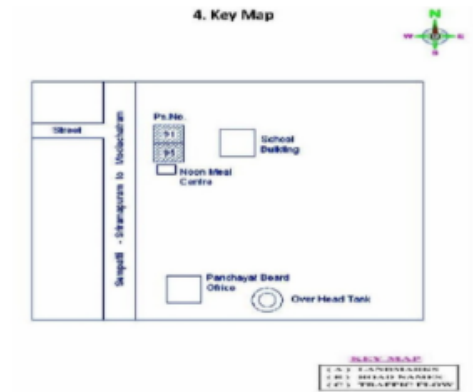

Cad View

Key MAP View