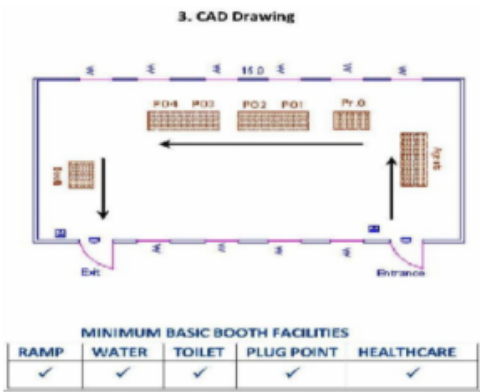

Cad View

Key MAP View