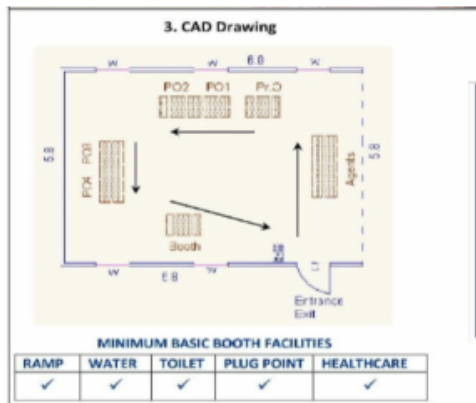

Cad View

Key MAP View