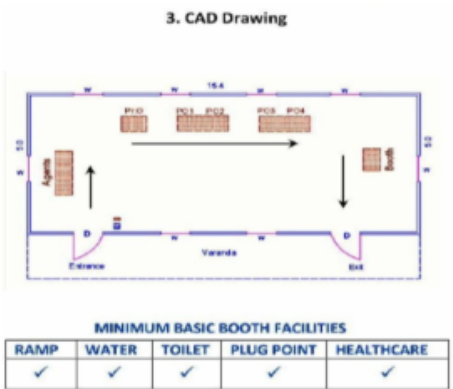

Google Map View

Polling Station Building Front View

Polling Station Front View

Cad View

Key MAP View

1 பெயர் : பாப்பாத்தி தந்தை பெயர் : கருப்பையா வீட்டு எண் : 1 வயது : 40 பாலினம் : பெண் Photo is available	HGR4905428	2 பெயர் : செல்லம்மாள் கணவர் பெயர் : சிவக்குமார் வீட்டு எண் : 1 வயது : 25 பாலினம் : பெண் Photo is available	UJV1480581	3 பெயர் : முருகேஸ்வரி கணவர் பெயர் : பழனிச்சாமி வீட்டு எண் : 1-1-1 வயது : 38 பாலினம் : பெண் Photo is available	UJV1186873
4 பெயர் : சரக்குமார் தந்தை பெயர் : முருகன் வீட்டு எண் : 1-1-2 வயது : 33 பாலினம் : ஆண் Photo is available	UJV0751404	5 பெயர் : ஆர்த்தி கணவர் பெயர் : நாச்சிமுத்து வீட்டு எண் : 1/1/2/8/1 வயது : 26 பாலினம் : பெண் Photo is available	UJV1387364	6 பெயர் : மாலதி தந்தை பெயர் : முனியப்பன் வீட்டு எண் : 1-1-3 வயது : 20 பாலினம் : பெண் Photo is available	UJV2540847
7 பெயர் : குளேரியா தந்தை பெயர் : கருப்பையா வீட்டு எண் : 1-1-3ஏ வயது : 29 பாலினம் : பெண் Photo is available	UJV2248730	8 பெயர் : பிச்சையம்மாள் கணவர் பெயர் : தங்கதுரை வீட்டு எண் : 1-1-4 வயது : 37 பாலினம் : பெண் Photo is available	UJV0751818	9 பெயர் : தங்கத்துரை தந்தை பெயர் : சின்னமுத்து வீட்டு எண் : 1-1-4 வயது : 34 பாலினம் : ஆண் Photo is available	UJV0751685
10 பெயர் : சின்னத்துரை தந்தை பெயர் : சின்னமுத்து வீட்டு எண் : 1-1-4 வயது : 34 பாலினம் : ஆண் Photo is available	UJV0751693	11 பெயர் : ரஞ்சித்குமார் தந்தை பெயர் : அய்யனார் வீட்டு எண் : 1-1-4 வயது : 30 பாலினம் : ஆண் Photo is available	UJV1060953	12 பெயர் : பாப்பாத்தி கணவர் பெயர் : கருப்பையா வீட்டு எண் : 1-1-5 வயது : 59 பாலினம் : பெண் Photo is available	UJV0751313
13 பெயர் : சுகன்யா தந்தை பெயர் : அய்யனார் வீட்டு எண் : 1-1-5 வயது : 31 பாலினம் : பெண் Photo is available	UJV0751743	14 பெயர் : சரவணன் தந்தை பெயர் : சந்திர சேகர் வீட்டு எண் : 1-1-6 வயது : 32 பாலினம் : ஆண் Photo is available	UJV1186717	15 பெயர் : சரண்யா தந்தை பெயர் : சந்திரசேகர் வீட்டு எண் : 1-1-6 வயது : 30 பாலினம் : பெண் Photo is available	UJV1186816
16 பெயர் : ஹரிஹரசுதன் தந்தை பெயர் : குணசேகரன் வீட்டு எண் : 1-1-8ஏ வயது : 23 பாலினம் : ஆண் Photo is available	UJV2248870	17 பெயர் : வேலுச்சாமி தந்தை பெயர் : கருப்பன் வீட்டு எண் : 1-1-9 வயது : 64 பாலினம் : ஆண் Photo is available	UJV0751305	18 பெயர் : குணசேகரன் தந்தை பெயர் : வேலுச்சாமி வீட்டு எண் : 1-1-9 வயது : 56 பாலினம் : ஆண் Photo is available	UJV0751768
19 பெயர் : சந்திரசேகர் தந்தை பெயர் : வேலுச்சாமி வீட்டு எண் : 1-1-9 வயது : 47 பாலினம் : ஆண் Photo is available	UJV0751776	20 பெயர் : சாந்தி கணவர் பெயர் : குணசேகரன் வீட்டு எண் : 1-1-9 வயது : 44 பாலினம் : பெண் Photo is available	UJV0751719	21 பெயர் : மாரிமுத்து தந்தை பெயர் : மருதமுத்து வீட்டு எண் : 1-1-10 வயது : 53 பாலினம் : ஆண் Photo is available	UJV1317395
22 பெயர் : செல்லி கணவர் பெயர் : மாரிமுத்து வீட்டு எண் : 1-1-10 வயது : 49 பாலினம் : பெண் Photo is available	UJV1180157	23 பெயர் : அழகர்சாமி தந்தை பெயர் : முத்தன் வீட்டு எண் : 1-1-12 வயது : 68 பாலினம் : ஆண் Photo is available	HGR2202224	24 பெயர் : சுரேஷ் கண்ணன் தந்தை பெயர் : குருசாமி வீட்டு எண் : 1-1-15 வயது : 41 பாலினம் : ஆண் Photo is available	UJV0751750
25 பெயர் : கோபி கணேஷ் தந்தை பெயர் : குருசாமி வீட்டு எண் : 1-1-16 வயது : 27 பாலினம் : ஆண் Photo is available	UJV2227619	26 பெயர் : பூமீராஜா தந்தை பெயர் : பரமசிவம் வீட்டு எண் : 1-1-17 வயது : 20 பாலினம் : ஆண் Photo is available	UJV2495034	27 பெயர் : பிரியா தந்தை பெயர் : கருப்பையா வீட்டு எண் : 1-1-21 வயது : 25 பாலினம் : பெண் Photo is available	UJV2248847
28 பெயர் : மணிகண்டன் தந்தை பெயர் : கருப்பையா வீட்டு எண் : 1-1-21 வயது : 21 பாலினம் : ஆண் Photo is available	UJV2487601	29 பெயர் : மலர்கொடி கணவர் பெயர் : தண்டபாணி வீட்டு எண் : 1-1-25 வயது : 42 பாலினம் : பெண் Photo is available	UJV0042069	30 பெயர் : கல்பனாதேவி தந்தை பெயர் : கதிர்வேல் வீட்டு எண் : 1-1-26 வயது : 22 பாலினம் : பெண் Photo is available	UJV2487734