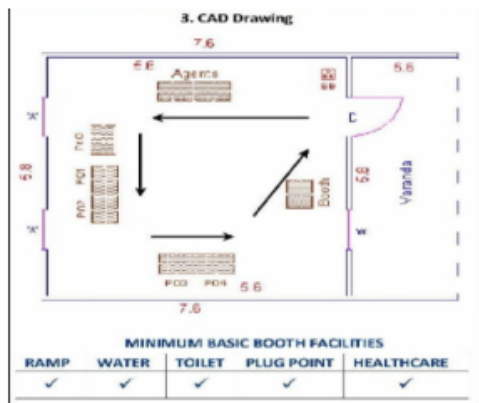

Google Map View

Polling Station Building Front View

Polling Station Front View

Cad View

Key MAP View

1 பெயர் : ராஜா தந்தை பெயர்: ஆறுமுகம் வீட்டு எண் : 2 வயது : 24 பாலினம் : ஆண்	UJV2439313 Photo is available	2 பெயர் : விஷ்ணுப்ரியா தந்தை பெயர்: ஆறுமுகம் வீட்டு எண் : 2-11 வயது : 27 பாலினம் : பெண்	UJV1275627 Photo is available	3 பெயர் : பெரியசாமி தந்தை பெயர்: ஈஸ்வரன் வீட்டு எண் : 2/32 வயது : 25 பாலினம் : ஆண்	UJV1325513 Photo is available
4 பெயர் : செந்தில் தந்தை பெயர்: குமாரசாமி வீட்டு எண் : 2-38 வயது : 45 பாலினம் : ஆண்	UJV0178194 Photo is available	5 பெயர் : மலர்மதி கணவர் பெயர்: செந்தில் வீட்டு எண் : 2-38 வயது : 43 பாலினம் : பெண்	UJV0178202 Photo is available	6 பெயர் : தனலட்சுமி கணவர் பெயர்: குப்புச்சாமி வீட்டு எண் : 2-50 வயது : 48 பாலினம் : பெண்	UJV0584433 Photo is available
7 பெயர் : கன்னியப்பன் தந்தை பெயர்: கருப்பையா வீட்டு எண் : 2/58 வயது : 73 பாலினம் : ஆண்	UJV2191336 Photo is available	8 பெயர் : சித்தார்த் தந்தை பெயர்: குணசேகரன் வீட்டு எண் : 2/59 வயது : 25 பாலினம் : ஆண்	UJV1325562 Photo is available	9 பெயர் : கார்த்திக் தந்தை பெயர்: கிருஷ்ணன் வீட்டு எண் : 2-66 வயது : 34 பாலினம் : ஆண்	UJV0473827 Photo is available
10 பெயர் : சந்தோஷ் குமார் தந்தை பெயர்: கிருஷ்ணன் வீட்டு எண் : 2/72 வயது : 26 பாலினம் : ஆண்	UJV2191310 Photo is available	#2 11 பெயர் : செல்வத்தாள் பழனிச்சாமி கணவர் பெயர்: பழனிச்சாமி வீட்டு எண் : 2-85 வயது : 53 பாலினம் : பெண்	UJV0178251 Photo is available	12 பெயர் : மேகநாதன் தந்தை பெயர்: வேலுமணி வீட்டு எண் : 2/110 வயது : 27 பாலினம் : ஆண்	UJV1325554 Photo is available
13 பெயர் : பொன்றாஜ் தந்தை பெயர்: குமாரசாமி வீட்டு எண் : 2-113A வயது : 62 பாலினம் : ஆண்	UJV0178236 Photo is available	14 பெயர் : ஈஸ்வரி கணவர் பெயர்: பொன்றாஜ் வீட்டு எண் : 2-113A வயது : 60 பாலினம் : பெண்	UJV0178244 Photo is available	15 பெயர் : கார்த்திகா கணவர் பெயர்: ராஜமோகன் வீட்டு எண் : 2/126 வயது : 28 பாலினம் : பெண்	UJV2191385 Photo is available
16 பெயர் : செல்வக்குமார் தந்தை பெயர்: மணவாளன் வீட்டு எண் : 2-129 வயது : 21 பாலினம் : ஆண்	UJV2439289 Photo is available	17 பெயர் : ருபீனி கணவர் பெயர்: ரங்கசாமி வீட்டு எண் : 2/239 வயது : 30 பாலினம் : பெண்	UJV1325430 Photo is available	18 பெயர் : முருகேசன் தந்தை பெயர்: கணபதி வீட்டு எண் : 3 வயது : 45 பாலினம் : ஆண்	UJV0285320 Photo is available
19 பெயர் : கனிமொழி தந்தை பெயர்: பழனிச்சாமி வீட்டு எண் : 3 வயது : 30 பாலினம் : பெண்	UJV1030733 Photo is available	20 பெயர் : சுகுமார் தந்தை பெயர்: பழனிச்சாமி வீட்டு எண் : 3 வயது : 29 பாலினம் : ஆண்	UJV1030709 Photo is available	21 பெயர் : பழனி தந்தை பெயர்: பொன்னையா வீட்டு எண் : 3-1 வயது : 80 பாலினம் : ஆண்	UJV1499912 Photo is available
22 பெயர் : பெருமாள் தந்தை பெயர்: செல்லத்துரை வீட்டு எண் : 3-3 வயது : 58 பாலினம் : ஆண்	HGR1356021 Photo is available	23 பெயர் : வேல்முருகன் தந்தை பெயர்: வீராச்சாமி வீட்டு எண் : 3-4 வயது : 49 பாலினம் : ஆண்	UJV1275510 Photo is available	24 பெயர் : மணிமுத்து தந்தை பெயர்: வீராச்சாமி வீட்டு எண் : 3-4 வயது : 40 பாலினம் : ஆண்	HGR4070421 Photo is available
25 பெயர் : தமிழ்ச்செல்வன் தந்தை பெயர்: குமார் வீட்டு எண் : 3-6 வயது : 36 பாலினம் : ஆண்	UJV0285262 Photo is available	26 பெயர் : சத்யப்ரியா தந்தை பெயர்: குமார் வீட்டு எண் : 3-6 வயது : 29 பாலினம் : பெண்	UJV1067859 Photo is available	27 பெயர் : ஆதித்யா தந்தை பெயர்: தங்கராஜ் வீட்டு எண் : 3/9/2 வயது : 19 பாலினம் : ஆண்	UJV2565133 Photo is available
28 பெயர் : ர பிரவீண் தந்தை பெயர்: ராஜ் வீட்டு எண் : 3-10 வயது : 33 பாலினம் : ஆண்	UJV0584672 Photo is available	29 பெயர் : இலக்கியா கணவர் பெயர்: நவீன் வீட்டு எண் : 3/10 வயது : 28 பாலினம் : பெண்	UJV2407518 Photo is available	30 பெயர் : வெண்ணிலா கணவர் பெயர்: பூபுதிராஜா வீட்டு எண் : 3-11 வயது : 37 பாலினம் : பெண்	UJV0427989 Photo is available