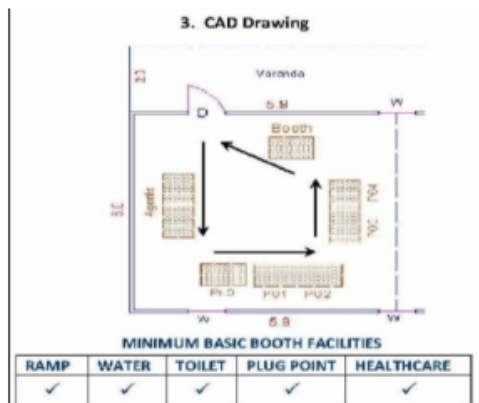

Cad View

Key MAP View