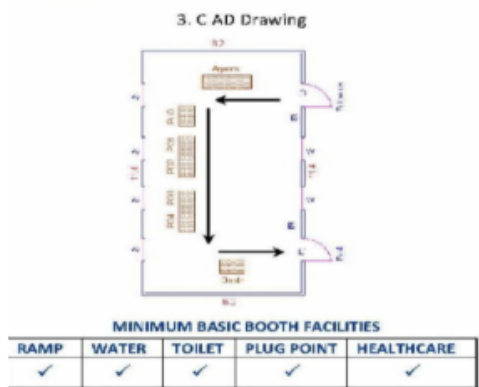

Cad View

Key MAP View