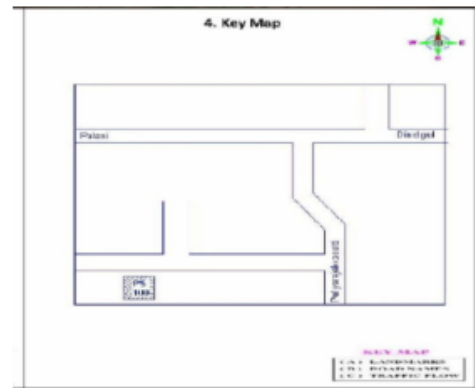

Cad View

Key MAP View