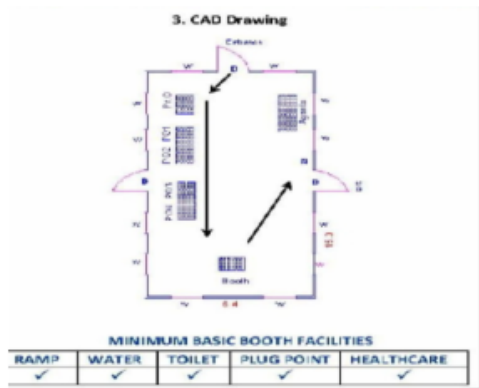

Cad View

Key MAP View