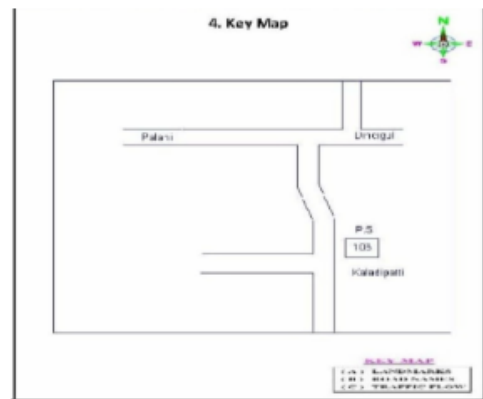

Cad View

Key MAP View