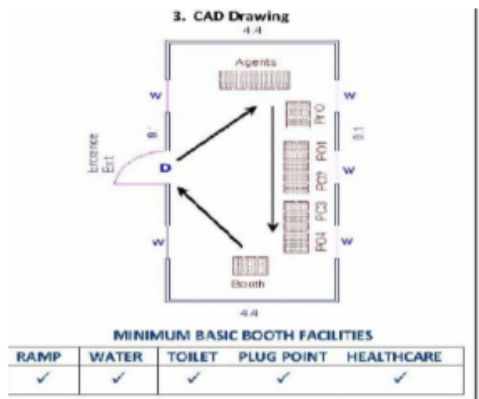

Cad View

Key MAP View