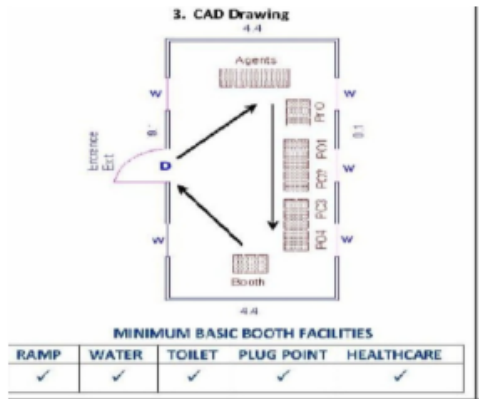

Cad View

Key MAP View