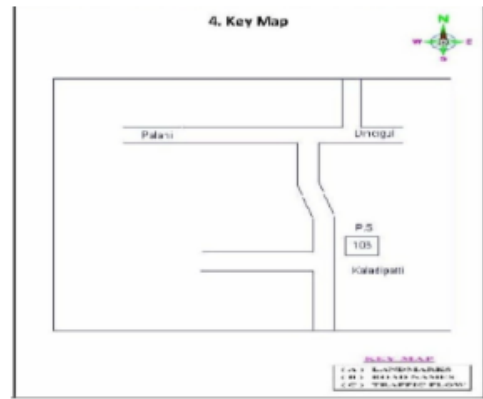

Cad View

Key MAP View