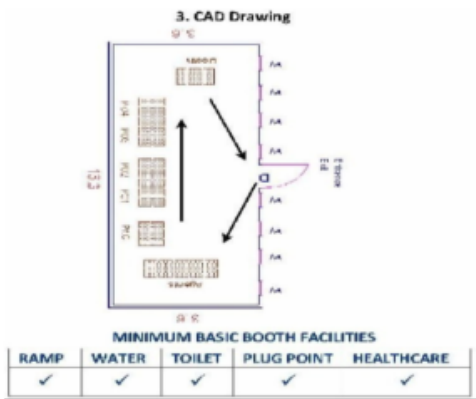

Cad View

Key MAP View