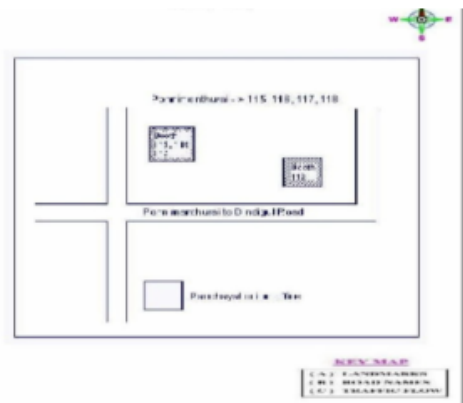

Cad View

Key MAP View