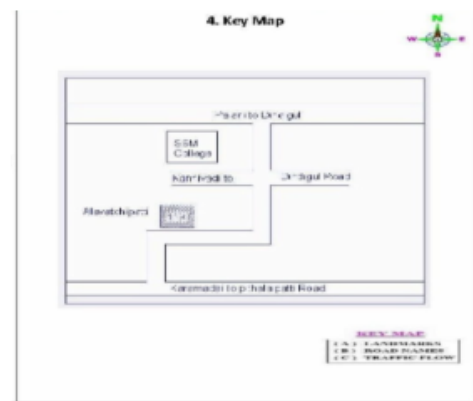

Cad View

Key MAP View