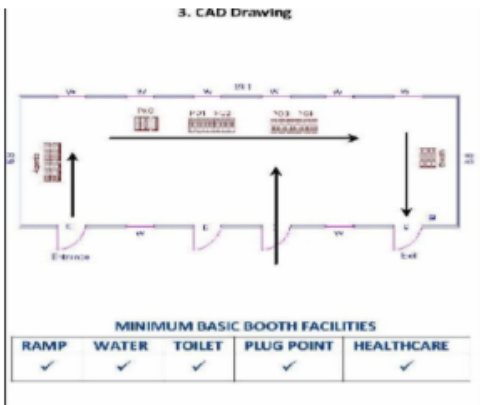

Google Map View

Polling Station Building Front View

Polling Station Front View

Cad View

Key MAP View

1	UJV0648188	பெயர் : கல்யாணி தந்தை பெயர் : சக்கரைத்தேவர் வீட்டு எண் : 1 வயது : 73 பாலினம் : ஆண்	Photo is available	2	UJV0860379	பெயர் : நிக்கோலாஸ் தந்தை பெயர் : தனிஸ்லாஸ் வீட்டு எண் : 1 வயது : 49 பாலினம் : ஆண்	Photo is available	3	UJV0490284	பெயர் : மரிய சகாய மர்கிரேட் கணவர் பெயர் : செல்வராஜ் வீட்டு எண் : 1 வயது : 46 பாலினம் : பெண்	Photo is available
4	UJV0648170	பெயர் : கருப்பையா தந்தை பெயர் : முத்துக்காளை வீட்டு எண் : 1 வயது : 45 பாலினம் : ஆண்	Photo is available	5	UJV0648253	பெயர் : ராயப்பன் தாயின் பெயர் : குழந்தைதெரஸ் வீட்டு எண் : 1 வயது : 36 பாலினம் : ஆண்	Photo is available	6	UJV0648196	பெயர் : வினோத் சுந்தர் தந்தை பெயர் : கருப்பையா வீட்டு எண் : 1 வயது : 32 பாலினம் : ஆண்	Photo is available
7	UJV0860387	பெயர் : விமல்ராஜ் தந்தை பெயர் : பழனி வேல் வீட்டு எண் : 1 வயது : 30 பாலினம் : ஆண்	Photo is available	8	UJV2275618	பெயர் : சித்ரா தந்தை பெயர் : முருகன் வீட்டு எண் : 1/15 வயது : 23 பாலினம் : ஆண்	Photo is available	9	UJV0759316	பெயர் : சேசராபர்ட் தந்தை பெயர் : சவரியார் வீட்டு எண் : 1-25 வயது : 32 பாலினம் : ஆண்	Photo is available
10	UJV0647768	பெயர் : ஜோசப்ராஜ் தந்தை பெயர் : அருளானந்து வீட்டு எண் : 1-34 வயது : 36 பாலினம் : ஆண்	Photo is available	11	UJV0647776	பெயர் : ஜெயமணி கணவர் பெயர் : சின்னப்பன் வீட்டு எண் : 1-35a வயது : 68 பாலினம் : பெண்	Photo is available	12	UJV0647743	பெயர் : ஸ்டீபன்ராஜ் தந்தை பெயர் : அருளானந்து வீட்டு எண் : 1-36 வயது : 33 பாலினம் : ஆண்	Photo is available
13	UJV0648162	பெயர் : ராஜபாண்டி தந்தை பெயர் : கல்யாணி தேவர் வீட்டு எண் : 1-42 வயது : 40 பாலினம் : ஆண்	Photo is available	14	UJV0860395	பெயர் : ஆரோக்கிய ஆனந்து தந்தை பெயர் : இன்னாசி வீட்டு எண் : 1-45 வயது : 30 பாலினம் : ஆண்	Photo is available	15	UJV2492791	பெயர் : மரியன்இஷா தந்தை பெயர் : சார்லஸ் வீட்டு எண் : 1/50 வயது : 22 பாலினம் : பெண்	Photo is available
16	UJV1761915	பெயர் : மருதாயம்மாள் கணவர் பெயர் : கணேசன் வீட்டு எண் : 1-61 வயது : 71 பாலினம் : பெண்	Photo is available	17	UJV0490300	பெயர் : தமிழ்செல்வி தாயின் பெயர் : மருதாயம்மாள் வீட்டு எண் : 1-61 வயது : 39 பாலினம் : பெண்	Photo is available	18	UJV0490292	பெயர் : சபூங்கொடி கணவர் பெயர் : சுப்பையா வீட்டு எண் : 1-64 வயது : 54 பாலினம் : பெண்	Photo is available
19	UJV1222546	பெயர் : சரவணகுமார் தந்தை பெயர் : சின்னராஜ் வீட்டு எண் : 1-71 வயது : 41 பாலினம் : ஆண்	Photo is available	20	UJV1165018	பெயர் : தீபமாலா கணவர் பெயர் : சண்முக சுந்தரமூர்த்தி வீட்டு எண் : 1-71 வயது : 32 பாலினம் : பெண்	Photo is available	21	UJV1761923	பெயர் : சின்னராஜ் தந்தை பெயர் : பழனிச்சாமி வீட்டு எண் : 1-71A வயது : 76 பாலினம் : ஆண்	Photo is available
22	UJV1761931	பெயர் : பாப்பாத்தி கணவர் பெயர் : சின்னச்சாமி வீட்டு எண் : 1-71A வயது : 71 பாலினம் : பெண்	Photo is available	23	UJV0759399	பெயர் : வீரமணிகண்டன் தந்தை பெயர் : கோவிந்தராஜ் வீட்டு எண் : 1-72b வயது : 46 பாலினம் : ஆண்	Photo is available	24	UJV2488740	பெயர் : சூர்யாபாண்டி தந்தை பெயர் : தமிழ்அரசன் வீட்டு எண் : 1/76 வயது : 21 பாலினம் : ஆண்	Photo is available
25	UJV1351063	பெயர் : குணசேகரன் தந்தை பெயர் : பாலமுருகன் வீட்டு எண் : 1/89 வயது : 25 பாலினம் : ஆண்	Photo is available	26	UJV0759381	பெயர் : ரம்யா கணவர் பெயர் : வேல்முருகன் வீட்டு எண் : 1-118 வயது : 36 பாலினம் : பெண்	Photo is available	27	UJV0860403	பெயர் : சித்ரா தந்தை பெயர் : முருக பாண்டி வீட்டு எண் : 1-144 வயது : 30 பாலினம் : பெண்	Photo is available
28	HGR2488609	பெயர் : இருதயபிரான்சிஸ்ஸேவியர் தந்தை பெயர் : மரியஆனந்தன் வீட்டு எண் : 1-156 வயது : 45 பாலினம் : ஆண்	Photo is available	29	UJV0860411	பெயர் : ஷீபா தந்தை பெயர் : ஜெயராஜ் தாவீது வீட்டு எண் : 1-157 வயது : 31 பாலினம் : பெண்	Photo is available	30	UJV0860429	பெயர் : ராமுத்தாய் கணவர் பெயர் : சவலமுத்து வீட்டு எண் : 1-169 வயது : 74 பாலினம் : பெண்	Photo is available