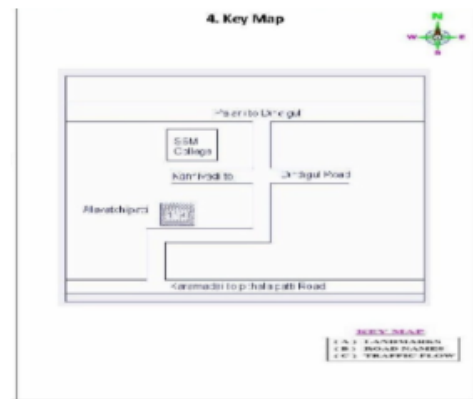

Google Map View

Polling Station Building Front View

Polling Station Front View

Cad View

Key MAP View

1	UJV0648188	பெயர் : கல்யாணி தந்தை பெயர் : சக்கரைத்தேவர் வீட்டு எண் : 1 வயது : 73 பாலினம் : ஆண்	Photo is available	2	UJV0860379	பெயர் : நிக்கோலாஸ் தந்தை பெயர் : தனிஸ்லாஸ் வீட்டு எண் : 1 வயது : 49 பாலினம் : ஆண்	Photo is available	3	UJV0490284	பெயர் : மரிய சகாய மர்கிரேட் கணவர் பெயர் : செல்வராஜ் வீட்டு எண் : 1 வயது : 46 பாலினம் : பெண்	Photo is available
4	UJV0648170	பெயர் : கருப்பையா தந்தை பெயர் : முத்துக்காளை வீட்டு எண் : 1 வயது : 45 பாலினம் : ஆண்	Photo is available	5	UJV0648253	பெயர் : ராயப்பன் தாயின் பெயர் : குழந்தைதெரஸ் வீட்டு எண் : 1 வயது : 36 பாலினம் : ஆண்	Photo is available	6	UJV0648196	பெயர் : வினோத் சுந்தர் தந்தை பெயர் : கருப்பையா வீட்டு எண் : 1 வயது : 32 பாலினம் : ஆண்	Photo is available
7	UJV0860387	பெயர் : விமல்ராஜ் தந்தை பெயர் : பழனி வேல் வீட்டு எண் : 1 வயது : 30 பாலினம் : ஆண்	Photo is available	8	UJV2275618	பெயர் : சித்ரா தந்தை பெயர் : முருகன் வீட்டு எண் : 1/15 வயது : 23 பாலினம் : ஆண்	Photo is available	9	UJV0759316	பெயர் : சேசராபர்ட் தந்தை பெயர் : சவரியார் வீட்டு எண் : 1-25 வயது : 32 பாலினம் : ஆண்	Photo is available
10	UJV0647768	பெயர் : ஜோசப்ராஜ் தந்தை பெயர் : அருளானந்து வீட்டு எண் : 1-34 வயது : 36 பாலினம் : ஆண்	Photo is available	11	UJV0647776	பெயர் : ஜெயமணி கணவர் பெயர் : சின்னப்பன் வீட்டு எண் : 1-35a வயது : 68 பாலினம் : பெண்	Photo is available	12	UJV0647743	பெயர் : ஸ்டீபன்ராஜ் தந்தை பெயர் : அருளானந்து வீட்டு எண் : 1-36 வயது : 33 பாலினம் : ஆண்	Photo is available
13	UJV0648162	பெயர் : ராஜபாண்டி தந்தை பெயர் : கல்யாணி தேவர் வீட்டு எண் : 1-42 வயது : 40 பாலினம் : ஆண்	Photo is available	14	UJV0860395	பெயர் : ஆரோக்கிய ஆனந்து தந்தை பெயர் : இன்னாசி வீட்டு எண் : 1-45 வயது : 30 பாலினம் : ஆண்	Photo is available	15	UJV2492791	பெயர் : மரியன்இஷா தந்தை பெயர் : சார்லஸ் வீட்டு எண் : 1/50 வயது : 22 பாலினம் : பெண்	Photo is available
16	UJV1761915	பெயர் : மருதாயம்மாள் கணவர் பெயர் : கணேசன் வீட்டு எண் : 1-61 வயது : 71 பாலினம் : பெண்	Photo is available	17	UJV0490300	பெயர் : தமிழ்செல்வி தாயின் பெயர் : மருதாயம்மாள் வீட்டு எண் : 1-61 வயது : 39 பாலினம் : பெண்	Photo is available	18	UJV0490292	பெயர் : சபூங்கொடி கணவர் பெயர் : சுப்பையா வீட்டு எண் : 1-64 வயது : 54 பாலினம் : பெண்	Photo is available
19	UJV1222546	பெயர் : சரவணகுமார் தந்தை பெயர் : சின்னராஜ் வீட்டு எண் : 1-71 வயது : 41 பாலினம் : ஆண்	Photo is available	20	UJV1165018	பெயர் : தீபமாலா கணவர் பெயர் : சண்முக சுந்தரமூர்த்தி வீட்டு எண் : 1-71 வயது : 32 பாலினம் : பெண்	Photo is available	21	UJV1761923	பெயர் : சின்னராஜ் தந்தை பெயர் : பழனிச்சாமி வீட்டு எண் : 1-71A வயது : 76 பாலினம் : ஆண்	Photo is available
22	UJV1761931	பெயர் : பாப்பாத்தி கணவர் பெயர் : சின்னச்சாமி வீட்டு எண் : 1-71A வயது : 71 பாலினம் : பெண்	Photo is available	23	UJV0759399	பெயர் : வீரமணிகண்டன் தந்தை பெயர் : கோவிந்தராஜ் வீட்டு எண் : 1-72b வயது : 46 பாலினம் : ஆண்	Photo is available	24	UJV2488740	பெயர் : சூர்யாபாண்டி தந்தை பெயர் : தமிழ்அரசன் வீட்டு எண் : 1/76 வயது : 21 பாலினம் : ஆண்	Photo is available
25	UJV1351063	பெயர் : குணசேகரன் தந்தை பெயர் : பாலமுருகன் வீட்டு எண் : 1/89 வயது : 25 பாலினம் : ஆண்	Photo is available	26	UJV0759381	பெயர் : ரம்யா கணவர் பெயர் : வேல்முருகன் வீட்டு எண் : 1-118 வயது : 36 பாலினம் : பெண்	Photo is available	27	UJV0860403	பெயர் : சித்ரா தந்தை பெயர் : முருக பாண்டி வீட்டு எண் : 1-144 வயது : 30 பாலினம் : பெண்	Photo is available
28	HGR2488609	பெயர் : இருதயபிரான்சிஸ்ஸேவியர் தந்தை பெயர் : மரியஆனந்தன் வீட்டு எண் : 1-156 வயது : 45 பாலினம் : ஆண்	Photo is available	29	UJV0860411	பெயர் : ஷீபா தந்தை பெயர் : ஜெயராஜ் தாவீது வீட்டு எண் : 1-157 வயது : 31 பாலினம் : பெண்	Photo is available	30	UJV0860429	பெயர் : ராமுத்தாய் கணவர் பெயர் : சவலமுத்து வீட்டு எண் : 1-169 வயது : 74 பாலினம் : பெண்	Photo is available