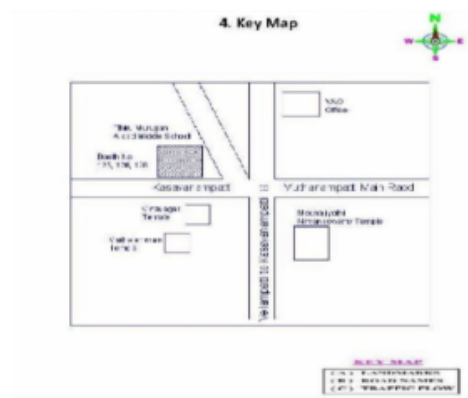

Google Map View

Polling Station Building Front View

Polling Station Front View

Cad View

Key MAP View

1 பெயர் : தங்கமுருகன் தாயின் பெயர் : அன்னகிளி வீட்டு எண் : 0 வயது : 20 பாலினம் : ஆண் Photo is available	UJV2545622	2 பெயர் : மூக்கப்பிள்ளை தந்தை பெயர் : கருப்பணபிள்ளை வீட்டு எண் : 1 வயது : 86 பாலினம் : ஆண் Photo is available	UJV0219931	3 பெயர் : ராமாயி கணவர் பெயர் : குழந்தைவேல் வீட்டு எண் : 1 வயது : 69 பாலினம் : பெண் Photo is available	UJV0219717
4 பெயர் : பழனிச்சாமி தந்தை பெயர் : சுப்பன் வீட்டு எண் : 1 வயது : 68 பாலினம் : ஆண் Photo is available	UJV1767615	5 பெயர் : பாப்பாத்தி இதரர் பெயர் : செல்வி வீட்டு எண் : 1 வயது : 66 பாலினம் : பெண் Photo is available	UJV0219444	6 பெயர் : ஆ லட்சுமி கணவர் பெயர் : அய்யனார் வீட்டு எண் : 1 வயது : 63 பாலினம் : பெண் Photo is available	UJV0652743
7 பெயர் : முருகன் தந்தை பெயர் : ராசு வீட்டு எண் : 1 வயது : 63 பாலினம் : ஆண் Photo is available	UJV0652776	8 பெயர் : சக்திவேல் தந்தை பெயர் : மூக்கப்பிள்ளை வீட்டு எண் : 1 வயது : 61 பாலினம் : ஆண் Photo is available	UJV0219451	9 பெயர் : ராஜ சேகர் தந்தை பெயர் : பழனிச்சாமி வீட்டு எண் : 1 வயது : 47 பாலினம் : ஆண் Photo is available	UJV0652420
10 பெயர் : போதுமணி கணவர் பெயர் : மாரிமுத்து வீட்டு எண் : 1 வயது : 46 பாலினம் : பெண் Photo is available	UJV1767623	11 பெயர் : சங்கர் தந்தை பெயர் : வெள்ளைச்சாமி , வீட்டு எண் : 1 வயது : 46 பாலினம் : ஆண் Photo is available	UJV0220228	12 பெயர் : மாரிமுத்து தந்தை பெயர் : பழனிச்சாமி வீட்டு எண் : 1 வயது : 45 பாலினம் : ஆண் Photo is available	UJV0652701
13 பெயர் : சிக்கம்மாள் கணவர் பெயர் : முருகன் வீட்டு எண் : 1 வயது : 43 பாலினம் : பெண் Photo is available	UJV0220053	14 பெயர் : கலைமணி கணவர் பெயர் : முருகன் வீட்டு எண் : 1 வயது : 41 பாலினம் : பெண் Photo is available	UJV0219899	15 பெயர் : காளிமுத்து தந்தை பெயர் : கிருஷ்ணன் வீட்டு எண் : 1 வயது : 41 பாலினம் : ஆண் Photo is available	UJV0219907
16 பெயர் : மௌனமணி கணவர் பெயர் : கணேசன் வீட்டு எண் : 1 வயது : 40 பாலினம் : பெண் Photo is available	UJV0220046	17 பெயர் : பன்னீர்செல்வம் தந்தை பெயர் : முருகன் வீட்டு எண் : 1 வயது : 39 பாலினம் : ஆண் Photo is available	UJV1108547	18 பெயர் : சரவணன் தந்தை பெயர் : சக்திவேல் வீட்டு எண் : 1 வயது : 38 பாலினம் : ஆண் Photo is available	UJV0220632
19 பெயர் : கன்னியம்மாள் தந்தை பெயர் : சண்முகவேல் வீட்டு எண் : 1 வயது : 38 பாலினம் : பெண் Photo is available	UJV0652602	20 பெயர் : முருகன் தந்தை பெயர் : சங்கர் வீட்டு எண் : 1 வயது : 38 பாலினம் : ஆண் Photo is available	UJV0220061	21 பெயர் : நாடராய பெருமாள் தந்தை பெயர் : ராஜலி வீட்டு எண் : 1 வயது : 37 பாலினம் : ஆண் Photo is available	UJV0220699
22 பெயர் : செல்வி கணவர் பெயர் : மணி , வீட்டு எண் : 1 வயது : 36 பாலினம் : பெண் Photo is available	UJV0220566	23 பெயர் : பரமேஸ்வரி தந்தை பெயர் : காளிமுத்து வீட்டு எண் : 1 வயது : 36 பாலினம் : பெண் Photo is available	UJV0219915	24 பெயர் : சேகர் தந்தை பெயர் : ஆறுமுகம் வீட்டு எண் : 1 வயது : 35 பாலினம் : ஆண் Photo is available	UJV0220459
25 பெயர் : ஜோதிமுருகன் கணவர் பெயர் : பழனிச்சாமி வீட்டு எண் : 1 வயது : 35 பாலினம் : பெண் Photo is available	UJV0219592	26 பெயர் : ராஜலட்சுமி கணவர் பெயர் : பன்னீர் செல்வம் வீட்டு எண் : 1 வயது : 35 பாலினம் : பெண் Photo is available	UJV1108612	27 பெயர் : செல்வக்குமார் தாயின் பெயர் : அழகம்மாள் வீட்டு எண் : 1 வயது : 35 பாலினம் : ஆண் Photo is available	UJV0652719
28 பெயர் : சுப்புராஜ் தந்தை பெயர் : சங்கர் வீட்டு எண் : 1 வயது : 35 பாலினம் : ஆண் Photo is available	UJV0652461	29 பெயர் : க ஜானகி தந்தை பெயர் : மு கண்ணையா வீட்டு எண் : 1 வயது : 33 பாலினம் : பெண் Photo is available	UJV0652636	30 பெயர் : பாலநாகம்மாள் கணவர் பெயர் : முருகன் வீட்டு எண் : 1 வயது : 33 பாலினம் : பெண் Photo is available	UJV0652479