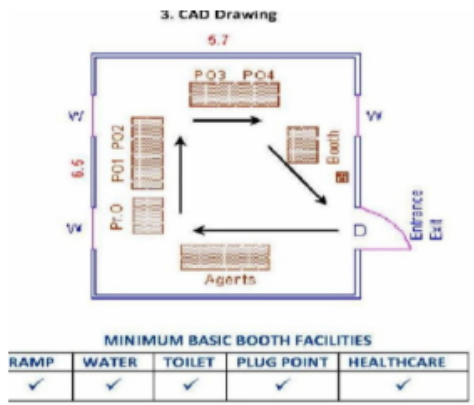

Google Map View

Polling Station Building Front View

Polling Station Front View

Cad View

Key MAP View

1 பெயர் : தங்கமுருகன் தாயின் பெயர் : அன்னகிளி வீட்டு எண் : 0 வயது : 20 பாலினம் : ஆண் Photo is available	UJV2545622	2 பெயர் : மூக்கப்பிள்ளை தந்தை பெயர் : கருப்பணபிள்ளை வீட்டு எண் : 1 வயது : 86 பாலினம் : ஆண் Photo is available	UJV0219931	3 பெயர் : ராமாயி கணவர் பெயர் : குழந்தைவேல் வீட்டு எண் : 1 வயது : 69 பாலினம் : பெண் Photo is available	UJV0219717
4 பெயர் : பழனிச்சாமி தந்தை பெயர் : சுப்பன் வீட்டு எண் : 1 வயது : 68 பாலினம் : ஆண் Photo is available	UJV1767615	5 பெயர் : பாப்பாத்தி இதரர் பெயர் : செல்வி வீட்டு எண் : 1 வயது : 66 பாலினம் : பெண் Photo is available	UJV0219444	6 பெயர் : ஆ லட்சுமி கணவர் பெயர் : அய்யனார் வீட்டு எண் : 1 வயது : 63 பாலினம் : பெண் Photo is available	UJV0652743
7 பெயர் : முருகன் தந்தை பெயர் : ராசு வீட்டு எண் : 1 வயது : 63 பாலினம் : ஆண் Photo is available	UJV0652776	8 பெயர் : சக்திவேல் தந்தை பெயர் : மூக்கப்பிள்ளை வீட்டு எண் : 1 வயது : 61 பாலினம் : ஆண் Photo is available	UJV0219451	9 பெயர் : ராஜ சேகர் தந்தை பெயர் : பழனிச்சாமி வீட்டு எண் : 1 வயது : 47 பாலினம் : ஆண் Photo is available	UJV0652420
10 பெயர் : போதுமணி கணவர் பெயர் : மாரிமுத்து வீட்டு எண் : 1 வயது : 46 பாலினம் : பெண் Photo is available	UJV1767623	11 பெயர் : சங்கர் தந்தை பெயர் : வெள்ளைச்சாமி , வீட்டு எண் : 1 வயது : 46 பாலினம் : ஆண் Photo is available	UJV0220228	12 பெயர் : மாரிமுத்து தந்தை பெயர் : பழனிச்சாமி வீட்டு எண் : 1 வயது : 45 பாலினம் : ஆண் Photo is available	UJV0652701
13 பெயர் : சிக்கம்மாள் கணவர் பெயர் : முருகன் வீட்டு எண் : 1 வயது : 43 பாலினம் : பெண் Photo is available	UJV0220053	14 பெயர் : கலைமணி கணவர் பெயர் : முருகன் வீட்டு எண் : 1 வயது : 41 பாலினம் : பெண் Photo is available	UJV0219899	15 பெயர் : காளிமுத்து தந்தை பெயர் : கிருஷ்ணன் வீட்டு எண் : 1 வயது : 41 பாலினம் : ஆண் Photo is available	UJV0219907
16 பெயர் : மௌனமணி கணவர் பெயர் : கணேசன் வீட்டு எண் : 1 வயது : 40 பாலினம் : பெண் Photo is available	UJV0220046	17 பெயர் : பன்னீர்செல்வம் தந்தை பெயர் : முருகன் வீட்டு எண் : 1 வயது : 39 பாலினம் : ஆண் Photo is available	UJV1108547	18 பெயர் : சரவணன் தந்தை பெயர் : சக்திவேல் வீட்டு எண் : 1 வயது : 38 பாலினம் : ஆண் Photo is available	UJV0220632
19 பெயர் : கன்னியம்மாள் தந்தை பெயர் : சண்முகவேல் வீட்டு எண் : 1 வயது : 38 பாலினம் : பெண் Photo is available	UJV0652602	20 பெயர் : முருகன் தந்தை பெயர் : சங்கர் வீட்டு எண் : 1 வயது : 38 பாலினம் : ஆண் Photo is available	UJV0220061	21 பெயர் : நாடராய பெருமாள் தந்தை பெயர் : ராஜலி வீட்டு எண் : 1 வயது : 37 பாலினம் : ஆண் Photo is available	UJV0220699
22 பெயர் : செல்வி கணவர் பெயர் : மணி , வீட்டு எண் : 1 வயது : 36 பாலினம் : பெண் Photo is available	UJV0220566	23 பெயர் : பரமேஸ்வரி தந்தை பெயர் : காளிமுத்து வீட்டு எண் : 1 வயது : 36 பாலினம் : பெண் Photo is available	UJV0219915	24 பெயர் : சேகர் தந்தை பெயர் : ஆறுமுகம் வீட்டு எண் : 1 வயது : 35 பாலினம் : ஆண் Photo is available	UJV0220459
25 பெயர் : ஜோதிமுருகன் கணவர் பெயர் : பழனிச்சாமி வீட்டு எண் : 1 வயது : 35 பாலினம் : பெண் Photo is available	UJV0219592	26 பெயர் : ராஜலட்சுமி கணவர் பெயர் : பன்னீர் செல்வம் வீட்டு எண் : 1 வயது : 35 பாலினம் : பெண் Photo is available	UJV1108612	27 பெயர் : செல்வக்குமார் தாயின் பெயர் : அழகம்மாள் வீட்டு எண் : 1 வயது : 35 பாலினம் : ஆண் Photo is available	UJV0652719
28 பெயர் : சுப்புராஜ் தந்தை பெயர் : சங்கர் வீட்டு எண் : 1 வயது : 35 பாலினம் : ஆண் Photo is available	UJV0652461	29 பெயர் : க ஜானகி தந்தை பெயர் : மு கண்ணையா வீட்டு எண் : 1 வயது : 33 பாலினம் : பெண் Photo is available	UJV0652636	30 பெயர் : பாலநாகம்மாள் கணவர் பெயர் : முருகன் வீட்டு எண் : 1 வயது : 33 பாலினம் : பெண் Photo is available	UJV0652479