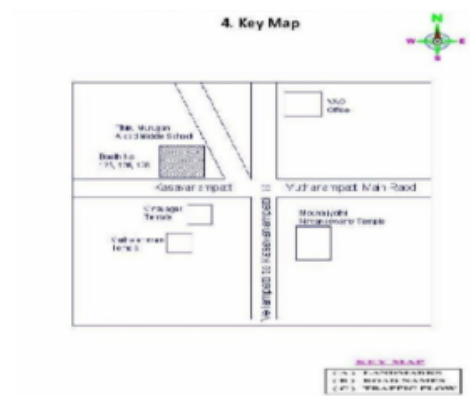

Google Map View

Polling Station Building Front View

Polling Station Front View

Cad View

Key MAP View

1 பெயர் : முத்தம்மாள் கணவர் பெயர் : தங்கராஜ் வீட்டு எண் : 1 வயது : 51 பாலினம் : பெண் Photo is available	UJV0220277	2 பெயர் : சித்ரா கணவர் பெயர் : வேல்முருகன் வீட்டு எண் : 1 வயது : 36 பாலினம் : பெண் Photo is available	UJV0219758	3 பெயர் : பாண்டிஸ்வரி கணவர் பெயர் : ராமகிருஷ்ணன் வீட்டு எண் : 1 வயது : 33 பாலினம் : பெண் Photo is available	UJV1109115
4 பெயர் : மணிகண்டன் தந்தை பெயர் : திருப்பதி வீட்டு எண் : 1 வயது : 29 பாலினம் : ஆண் Photo is available	UJV1109107	5 பெயர் : ராஜு சேகரன் தந்தை பெயர் : பால்கரன் வீட்டு எண் : 1-39 வயது : 36 பாலினம் : பெண் Photo is available	UJV0057265	6 பெயர் : முருகேசன் தந்தை பெயர் : அழகுமலை வீட்டு எண் : 1/44 வயது : 59 பாலினம் : ஆண் Photo is available	NMJ2542280
7 பெயர் : சாந்தி கணவர் பெயர் : முருகேசன் வீட்டு எண் : 1/44 வயது : 45 பாலினம் : பெண் Photo is available	NMJ2490191	8 பெயர் : முனியம்மாள் கணவர் பெயர் : ராமசாமி வீட்டு எண் : 1-49 வயது : 48 பாலினம் : பெண் Photo is available	UJV0058149	9 பெயர் : பழனியம்மாள் கணவர் பெயர் : பெருமாள் வீட்டு எண் : 1\55 வயது : 50 பாலினம் : பெண் Photo is available	UJV0057687
10 பெயர் : பரமசிவன் தந்தை பெயர் : பாண்டித்தேவர் வீட்டு எண் : 1-95 வயது : 37 பாலினம் : ஆண் Photo is available	UJV0057232	S 11 பெயர் : சுந்தரி கணவர் பெயர் : கோபிநாத் வீட்டு எண் : 1/38 வயது : 33 பாலினம் : பெண் DELETED Photo is available	UJV2354389	12 பெயர் : ஆதித்யன் தந்தை பெயர் : பழனிசெல்வன் வீட்டு எண் : 1/156 வயது : 27 பாலினம் : ஆண் Photo is available	UJV2181360
13 பெயர் : ஜோதிமுருகன் தந்தை பெயர் : பெருமாள் வீட்டு எண் : 1e வயது : 37 பாலினம் : ஆண் Photo is available	UJV0559104	14 பெயர் : ராமாயி கணவர் பெயர் : சக்திவேல் வீட்டு எண் : 2 வயது : 51 பாலினம் : பெண் Photo is available	UJV0864066	15 பெயர் : இந்துராணி கணவர் பெயர் : நாகராஜ் வீட்டு எண் : 2 வயது : 40 பாலினம் : பெண் Photo is available	UJV0864165
16 பெயர் : முருகேஸ்வரி கணவர் பெயர் : மாரநாடு வீட்டு எண் : 2-8 வயது : 43 பாலினம் : பெண் Photo is available	UJV0057752	17 பெயர் : பஞ்சு கணவர் பெயர் : கணேசன் வீட்டு எண் : 2-9 வயது : 46 பாலினம் : பெண் Photo is available	UJV0057778	18 பெயர் : செல்வகுமார் தந்தை பெயர் : பெரியசாமி வீட்டு எண் : 2-14 வயது : 41 பாலினம் : ஆண் Photo is available	UJV0058057
19 பெயர் : முருகேஸ்வரி கணவர் பெயர் : நாகராஜ் வீட்டு எண் : 2-16 வயது : 41 பாலினம் : பெண் Photo is available	UJV0057612	20 பெயர் : ஈஸ்வரி தந்தை பெயர் : அய்யப்பன் வீட்டு எண் : 2-23 வயது : 41 பாலினம் : பெண் Photo is available	UJV0057984	21 பெயர் : முருகன் தந்தை பெயர் : இருலப்பன் வீட்டு எண் : 2-28 வயது : 49 பாலினம் : ஆண் Photo is available	HGR4987335
22 பெயர் : பழனியம்மாள் கணவர் பெயர் : சண்முகவேல் வீட்டு எண் : 2-30 வயது : 75 பாலினம் : பெண் Photo is available	HGR4972469	23 பெயர் : சுமதி கணவர் பெயர் : குமரவேல் வீட்டு எண் : 2-37 வயது : 38 பாலினம் : பெண் Photo is available	UJV0057570	24 பெயர் : பஞ்சவர்ணம் கணவர் பெயர் : சேகர் வீட்டு எண் : 2-37 வயது : 31 பாலினம் : பெண் Photo is available	UJV1109024
25 பெயர் : வெள்ளையம்மாள் கணவர் பெயர் : ராமன் வீட்டு எண் : 2-44 வயது : 65 பாலினம் : பெண் Photo is available	UJV0057695	26 பெயர் : அக்கம்மாள் கணவர் பெயர் : முருகன் வீட்டு எண் : 2-47 வயது : 50 பாலினம் : பெண் Photo is available	UJV0057604	27 பெயர் : சரவணக்குமார் தந்தை பெயர் : மாரியப்பன் வீட்டு எண் : 2-48 வயது : 36 பாலினம் : ஆண் Photo is available	UJV0057521
28 பெயர் : கணேசன் தந்தை பெயர் : பழனிச்சாமி வீட்டு எண் : 2-62 வயது : 48 பாலினம் : ஆண் Photo is available	UJV0058206	29 பெயர் : பழனிச்சாமி தந்தை பெயர் : அடைகன் வீட்டு எண் : 2-73 வயது : 78 பாலினம் : ஆண் Photo is available	UJV0057877	30 பெயர் : முருகேசன் தந்தை பெயர் : பழனிச்சாமி வீட்டு எண் : 2-73 வயது : 39 பாலினம் : ஆண் Photo is available	UJV0058065