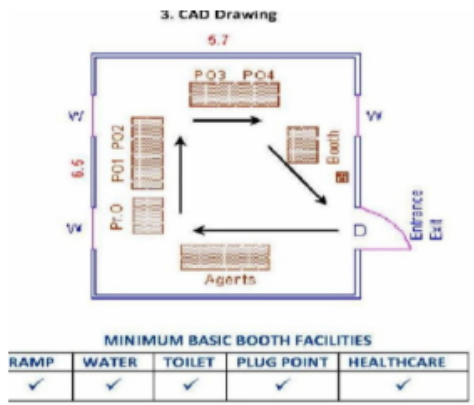

Google Map View

Polling Station Building Front View

Polling Station Front View

Cad View

Key MAP View

1 பெயர் : முத்தம்மாள் கணவர் பெயர் : தங்கராஜ் வீட்டு எண் : 1 வயது : 51 பாலினம் : பெண் Photo is available	UJV0220277	2 பெயர் : சித்ரா கணவர் பெயர் : வேல்முருகன் வீட்டு எண் : 1 வயது : 36 பாலினம் : பெண் Photo is available	UJV0219758	3 பெயர் : பாண்டிஸ்வரி கணவர் பெயர் : ராமகிருஷ்ணன் வீட்டு எண் : 1 வயது : 33 பாலினம் : பெண் Photo is available	UJV1109115
4 பெயர் : மணிகண்டன் தந்தை பெயர் : திருப்பதி வீட்டு எண் : 1 வயது : 29 பாலினம் : ஆண் Photo is available	UJV1109107	5 பெயர் : ராஜு சேகரன் தந்தை பெயர் : பால்கரன் வீட்டு எண் : 1-39 வயது : 36 பாலினம் : பெண் Photo is available	UJV0057265	6 பெயர் : முருகேசன் தந்தை பெயர் : அழகுமலை வீட்டு எண் : 1/44 வயது : 59 பாலினம் : ஆண் Photo is available	NMJ2542280
7 பெயர் : சாந்தி கணவர் பெயர் : முருகேசன் வீட்டு எண் : 1/44 வயது : 45 பாலினம் : பெண் Photo is available	NMJ2490191	8 பெயர் : முனியம்மாள் கணவர் பெயர் : ராமசாமி வீட்டு எண் : 1-49 வயது : 48 பாலினம் : பெண் Photo is available	UJV0058149	9 பெயர் : பழனியம்மாள் கணவர் பெயர் : பெருமாள் வீட்டு எண் : 1\55 வயது : 50 பாலினம் : பெண் Photo is available	UJV0057687
10 பெயர் : பரமசிவன் தந்தை பெயர் : பாண்டித்தேவர் வீட்டு எண் : 1-95 வயது : 37 பாலினம் : ஆண் Photo is available	UJV0057232	S 11 பெயர் : சுந்தரி கணவர் பெயர் : கோபிநாத் வீட்டு எண் : 1/38 வயது : 33 பாலினம் : பெண் DELETED Photo is available	UJV2354389	12 பெயர் : ஆதித்யன் தந்தை பெயர் : பழனிசெல்வன் வீட்டு எண் : 1/156 வயது : 27 பாலினம் : ஆண் Photo is available	UJV2181360
13 பெயர் : ஜோதிமுருகன் தந்தை பெயர் : பெருமாள் வீட்டு எண் : 1e வயது : 37 பாலினம் : ஆண் Photo is available	UJV0559104	14 பெயர் : ராமாயி கணவர் பெயர் : சக்திவேல் வீட்டு எண் : 2 வயது : 51 பாலினம் : பெண் Photo is available	UJV0864066	15 பெயர் : இந்துராணி கணவர் பெயர் : நாகராஜ் வீட்டு எண் : 2 வயது : 40 பாலினம் : பெண் Photo is available	UJV0864165
16 பெயர் : முருகேஸ்வரி கணவர் பெயர் : மாரநாடு வீட்டு எண் : 2-8 வயது : 43 பாலினம் : பெண் Photo is available	UJV0057752	17 பெயர் : பஞ்சு கணவர் பெயர் : கணேசன் வீட்டு எண் : 2-9 வயது : 46 பாலினம் : பெண் Photo is available	UJV0057778	18 பெயர் : செல்வகுமார் தந்தை பெயர் : பெரியசாமி வீட்டு எண் : 2-14 வயது : 41 பாலினம் : ஆண் Photo is available	UJV0058057
19 பெயர் : முருகேஸ்வரி கணவர் பெயர் : நாகராஜ் வீட்டு எண் : 2-16 வயது : 41 பாலினம் : பெண் Photo is available	UJV0057612	20 பெயர் : ஈஸ்வரி தந்தை பெயர் : அய்யப்பன் வீட்டு எண் : 2-23 வயது : 41 பாலினம் : பெண் Photo is available	UJV0057984	21 பெயர் : முருகன் தந்தை பெயர் : இருலப்பன் வீட்டு எண் : 2-28 வயது : 49 பாலினம் : ஆண் Photo is available	HGR4987335
22 பெயர் : பழனியம்மாள் கணவர் பெயர் : சண்முகவேல் வீட்டு எண் : 2-30 வயது : 75 பாலினம் : பெண் Photo is available	HGR4972469	23 பெயர் : சுமதி கணவர் பெயர் : குமரவேல் வீட்டு எண் : 2-37 வயது : 38 பாலினம் : பெண் Photo is available	UJV0057570	24 பெயர் : பஞ்சவர்ணம் கணவர் பெயர் : சேகர் வீட்டு எண் : 2-37 வயது : 31 பாலினம் : பெண் Photo is available	UJV1109024
25 பெயர் : வெள்ளையம்மாள் கணவர் பெயர் : ராமன் வீட்டு எண் : 2-44 வயது : 65 பாலினம் : பெண் Photo is available	UJV0057695	26 பெயர் : அக்கம்மாள் கணவர் பெயர் : முருகன் வீட்டு எண் : 2-47 வயது : 50 பாலினம் : பெண் Photo is available	UJV0057604	27 பெயர் : சரவணக்குமார் தந்தை பெயர் : மாரியப்பன் வீட்டு எண் : 2-48 வயது : 36 பாலினம் : ஆண் Photo is available	UJV0057521
28 பெயர் : கணேசன் தந்தை பெயர் : பழனிச்சாமி வீட்டு எண் : 2-62 வயது : 48 பாலினம் : ஆண் Photo is available	UJV0058206	29 பெயர் : பழனிச்சாமி தந்தை பெயர் : அடைகன் வீட்டு எண் : 2-73 வயது : 78 பாலினம் : ஆண் Photo is available	UJV0057877	30 பெயர் : முருகேசன் தந்தை பெயர் : பழனிச்சாமி வீட்டு எண் : 2-73 வயது : 39 பாலினம் : ஆண் Photo is available	UJV0058065