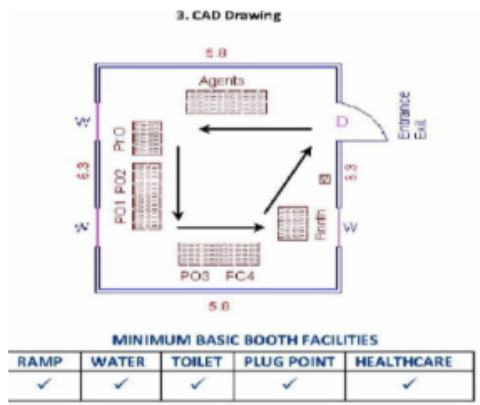

Google Map View

Polling Station Building Front View

Polling Station Front View

Cad View

Key MAP View

1 பெயர் : போதும்பொண்ணு கணவர் பெயர்: சுப்ரமணி வீட்டு எண் : 0 வயது : 48 பாலினம் : பெண் Photo is available	UJV1390897	2 பெயர் : கஸ்தூரி கணவர் பெயர்: வினோத் வினசென்ட் வீட்டு எண் : 0 வயது : 27 பாலினம் : பெண் Photo is available	UJV2341998	3 பெயர் : பிரான்சிஸ் சேவியர் தந்தை பெயர்: ஜெயராஜ் வீட்டு எண் : 1 வயது : 51 பாலினம் : ஆண் Photo is available	UJV0221127
4 பெயர் : கணேஸ்வரி கணவர் பெயர்: பெருமாள் வீட்டு எண் : 1 வயது : 46 பாலினம் : பெண் Photo is available	UJV0343061	5 பெயர் : அமல்ராஜ் தந்தை பெயர்: ஜோசப் வீட்டு எண் : 1 வயது : 44 பாலினம் : ஆண் Photo is available	UJV0492058	6 பெயர் : ஆரோக்கியதாஸ் தந்தை பெயர்: செல்வராஜ் வீட்டு எண் : 1 வயது : 42 பாலினம் : ஆண் Photo is available	UJV0221044
7 பெயர் : மெர்லின கணவர் பெயர்: மத்தியாஸ் வீட்டு எண் : 1 வயது : 38 பாலினம் : பெண் Photo is available	UJV0221101	8 பெயர் : விக்டர் ராஜா தந்தை பெயர்: துரைராஜா வீட்டு எண் : 1 வயது : 38 பாலினம் : ஆண் Photo is available	UJV0221119	9 பெயர் : சேகர் தந்தை பெயர்: சவரிமுத்து வீட்டு எண் : 1 வயது : 37 பாலினம் : ஆண் Photo is available	UJV0221077
10 பெயர் : ரா லலிதாம்பிகை கணவர் பெயர்: வெங்கடாசலம் வீட்டு எண் : 1 வயது : 37 பாலினம் : பெண் Photo is available	UJV0491563	11 பெயர் : செபஸ்டியன் தந்தை பெயர்: குசை ஆரோக்கியம் வீட்டு எண் : 1 வயது : 36 பாலினம் : ஆண் Photo is available	UJV0221085	12 பெயர் : கலா ஈஸ்வரி கணவர் பெயர்: சிங்கராஜா வீட்டு எண் : 1 வயது : 36 பாலினம் : பெண் Photo is available	UJV0221135
13 பெயர் : சதீஷ் குமார் தந்தை பெயர்: நாகப்பன் வீட்டு எண் : 1 வயது : 36 பாலினம் : ஆண் Photo is available	UJV0221184	14 பெயர் : சின்னராஜ் தந்தை பெயர்: முருகேசன் வீட்டு எண் : 1 வயது : 36 பாலினம் : ஆண் Photo is available	UJV0058552	15 பெயர் : சத்தியமூர்த்தி தாயின் பெயர்: முருகேஸ்வரி வீட்டு எண் : 1 வயது : 34 பாலினம் : ஆண் Photo is available	UJV0221168
16 பெயர் : எட்வின்சன் தந்தை பெயர்: சிமியோன்ராஜ் வீட்டு எண் : 1 வயது : 34 பாலினம் : ஆண் Photo is available	UJV0221069	17 பெயர் : ஜாக்குலின் விமலா தந்தை பெயர்: அருள் ஞானப் பிரகாசம் வீட்டு எண் : 1 வயது : 34 பாலினம் : பெண் Photo is available	UJV0865113	S 18 பெயர் : மௌ முத்தாரக்கு கணவர் பெயர்: மௌனம் வீட்டு எண் : 1 வயது : 33 பாலினம் : பெண் Photo is available	UJV0492272
19 பெயர் : சி பிரதீப்ராஜா தந்தை பெயர்: சின்னப்பதாஸ் வீட்டு எண் : 1 வயது : 32 பாலினம் : ஆண் Photo is available	UJV0491555	20 பெயர் : நான்சி கரோலின் ஜெனிபர் தந்தை பெயர்: அருள்தாஸ் வீட்டு எண் : 1 வயது : 27 பாலினம் : பெண் Photo is available	UJV1224518	21 பெயர் : திவ்யபாரதி கணவர் பெயர்: சேகர் வீட்டு எண் : 1 வயது : 24 பாலினம் : பெண் Photo is available	UJV2340503
22 பெயர் : நாகஜேர்தி கணவர் பெயர்: கந்தசாமி வீட்டு எண் : 1-4 வயது : 48 பாலினம் : பெண் Photo is available	UJV0343186	23 பெயர் : இளவரசி கணவர் பெயர்: மோனா ஜோதி வீட்டு எண் : 1/18 வயது : 25 பாலினம் : பெண் Photo is available	UJV2276970	24 பெயர் : லட்சுமி கணவர் பெயர்: காளிதாஸ் தேவர் வீட்டு எண் : 1/31 வயது : 33 பாலினம் : பெண் Photo is available	UJV2256923
25 பெயர் : பழனியம்மாள் கணவர் பெயர்: முருகன் வீட்டு எண் : 1-33C வயது : 42 பாலினம் : பெண் Photo is available	HGR5095724	26 பெயர் : பாலாஜி தந்தை பெயர்: வேல்முருகன் வீட்டு எண் : 1/37 வயது : 25 பாலினம் : ஆண் Photo is available	UJV2182137	27 பெயர் : செல்வராஜ் தந்தை பெயர்: சின்னப்பன் வீட்டு எண் : 1-65 வயது : 55 பாலினம் : ஆண் Photo is available	HGR3350931
28 பெயர் : ராஜ்குமார் தந்தை பெயர்: ரத்தின பாண்டி வீட்டு எண் : 1/71 வயது : 23 பாலினம் : ஆண் Photo is available	UJV2256865	29 பெயர் : விவினஜோதி தந்தை பெயர்: மௌனகுரு வீட்டு எண் : 1/77 வயது : 26 பாலினம் : ஆண் Photo is available	UJV1289693	30 பெயர் : ஜோதிலட்சுமி மாரியப்பன் கணவர் பெயர்: மகேந்திரன் வீட்டு எண் : 1/87 வயது : 30 பாலினம் : பெண் Photo is available	UJV2472553