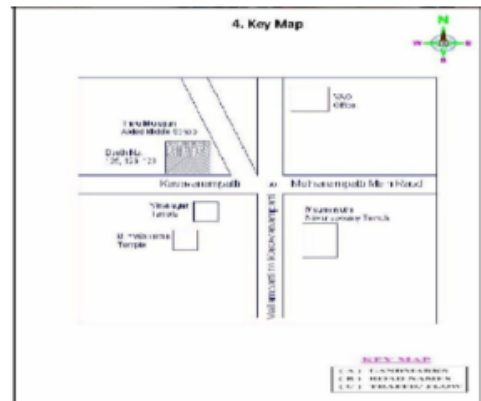

Cad View

Key MAP View