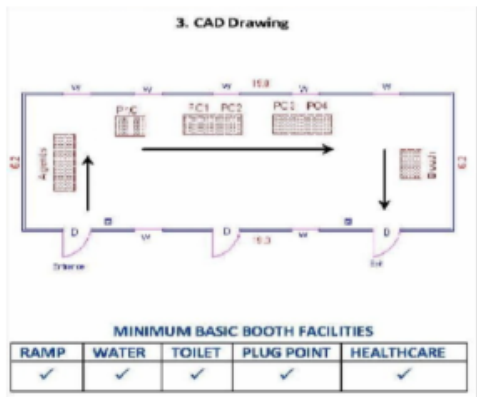

Cad View

Key MAP View