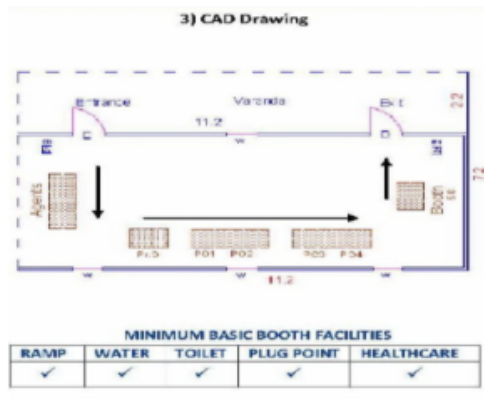

Google Map View

Polling Station Building Front View

Polling Station Front View

Cad View

Key MAP View

1	UJV0179531	பெயர் : ரங்கராஜ் தந்தை பெயர்: பெருமாண்கவுடர் வீட்டு எண் : 1 வயது : 70 பாலினம் : ஆண்	Photo is available	2	UJV0179895	பெயர் : சின்னம்மாள் கணவர் பெயர்: ராமன் வீட்டு எண் : 1 வயது : 69 பாலினம் : பெண்	Photo is available	3	UJV0179879	பெயர் : காமேஸ்வரி கணவர் பெயர்: கதிரேசன் வீட்டு எண் : 1 வயது : 44 பாலினம் : பெண்	Photo is available
4	UJV0179242	பெயர் : புஷ்பலதா கணவர் பெயர்: தீனதயாளன் வீட்டு எண் : 1 வயது : 43 பாலினம் : பெண்	Photo is available	5	UJV0586776	பெயர் : பொம்முச்சாமி தந்தை பெயர்: சீலைய நாயக்கர் வீட்டு எண் : 1-3 வயது : 32 பாலினம் : ஆண்	Photo is available	6	UJV1202076	பெயர் : தங்கப்பாண்டி தந்தை பெயர்: சீலைய நாயக்கர் வீட்டு எண் : 1-3 வயது : 31 பாலினம் : ஆண்	Photo is available
7	UJV1440312	பெயர் : சந்திரா கணவர் பெயர்: ரங்கராஜ் வீட்டு எண் : 1-8 வயது : 59 பாலினம் : பெண்	Photo is available	8	UJV0179499	பெயர் : லலிதா கணவர் பெயர்: காமாட்சி வீட்டு எண் : 1-9 வயது : 58 பாலினம் : பெண்	Photo is available	9	UJV1069236	பெயர் : சித்ரா கணவர் பெயர்: ரமேஷ் வீட்டு எண் : 1-9 வயது : 39 பாலினம் : பெண்	Photo is available
10	UJV1440304	பெயர் : சின்னச்சாமி தந்தை பெயர்: ஆலப்பகவுடர் வீட்டு எண் : 1-12 வயது : 63 பாலினம் : ஆண்	Photo is available	11	UJV1440296	பெயர் : வீரலக்கம்மாள் கணவர் பெயர்: சின்னச்சாமி வீட்டு எண் : 1-12 வயது : 59 பாலினம் : பெண்	Photo is available	12	UJV0006338	பெயர் : சரவணன் தந்தை பெயர்: சின்னச்சாமி வீட்டு எண் : 1-12 வயது : 36 பாலினம் : ஆண்	Photo is available
13	UJV0586792	பெயர் : மோகன்ராஜ் தந்தை பெயர்: சின்னச்சாமி வீட்டு எண் : 1-12 வயது : 34 பாலினம் : ஆண்	Photo is available	14	HGR5059811	பெயர் : ரமேஷ் தந்தை பெயர்: காமாட்சி வீட்டு எண் : 1-16 வயது : 38 பாலினம் : ஆண்	Photo is available	15	UJV1031236	பெயர் : சதீஷ் குமார் தந்தை பெயர்: சக்திவேல் வீட்டு எண் : 1-16 வயது : 32 பாலினம் : ஆண்	Photo is available
16	UJV1031327	பெயர் : யுகாசினி தந்தை பெயர்: சக்திவேல் வீட்டு எண் : 1-16 வயது : 30 பாலினம் : பெண்	Photo is available	17	UJV1440270	பெயர் : வீரலட்சுமி கணவர் பெயர்: முத்துச்சாமி வீட்டு எண் : 1-16-2 வயது : 76 பாலினம் : பெண்	Photo is available	18	HGR4164406	பெயர் : சக்திவேல் தந்தை பெயர்: முத்துச்சாமி வீட்டு எண் : 1-16-2 வயது : 63 பாலினம் : ஆண்	Photo is available
19	HGR1139021	பெயர் : முத்துலட்சுமி கணவர் பெயர்: சக்திவேல் வீட்டு எண் : 1-16-2 வயது : 55 பாலினம் : பெண்	Photo is available	20	UJV1441955	பெயர் : சாந்தகுமார் தந்தை பெயர்: முத்துச்சாமி வீட்டு எண் : 1-16-2 வயது : 53 பாலினம் : ஆண்	Photo is available	21	UJV1440551	பெயர் : நாகரத்தினம் கணவர் பெயர்: அய்யாவு வீட்டு எண் : 1-17 வயது : 58 பாலினம் : பெண்	Photo is available
22	UJV2194504	பெயர் : பிரியாங்கா தாயின் பெயர்: சசிலா வீட்டு எண் : 1/18 வயது : 24 பாலினம் : பெண்	Photo is available	23	UJV2435949	பெயர் : ஜமுனா க தந்தை பெயர்: கந்தவேல் வீட்டு எண் : 1/18 வயது : 21 பாலினம் : பெண்	Photo is available	24	UJV0179861	பெயர் : சுப்பம்மாள் கணவர் பெயர்: பழனிச்சாமி வீட்டு எண் : 1-19 வயது : 86 பாலினம் : பெண்	Photo is available
25	UJV1202019	பெயர் : செளவ்லரி கணவர் பெயர்: ரவிசந்திரன் வீட்டு எண் : 1-19 வயது : 30 பாலினம் : பெண்	Photo is available	26	UJV1276328	பெயர் : சிவப்பிரியா தந்தை பெயர்: ரவிசந்திரன் வீட்டு எண் : 1/19 வயது : 26 பாலினம் : பெண்	Photo is available	27	UJV0587030	பெயர் : அம்சவள்ளி கணவர் பெயர்: ஜெயராஜ் வீட்டு எண் : 1-19A வயது : 60 பாலினம் : பெண்	Photo is available
28	HGR4164125	பெயர் : சவடமுத்து தந்தை பெயர்: பெரியசாமி வீட்டு எண் : 1-20 வயது : 59 பாலினம் : ஆண்	Photo is available	29	UJV0179481	பெயர் : திருப்பதி தந்தை பெயர்: பெரியசாமி வீட்டு எண் : 1-20 வயது : 54 பாலினம் : ஆண்	Photo is available	30	UJV0179978	பெயர் : மகாலட்சுமி கணவர் பெயர்: திருப்பதி வீட்டு எண் : 1-20 வயது : 49 பாலினம் : பெண்	Photo is available