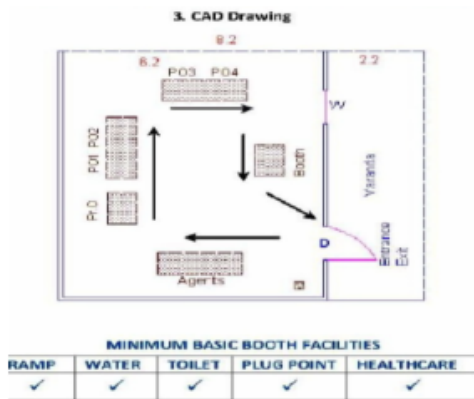

Google Map View

Polling Station Building Front View

Polling Station Front View

Cad View

Key MAP View

1 பெயர் : ஆறுமுகம் தந்தை பெயர்: பழனிசாமி வீட்டு எண் : 1 வயது : 46 பாலினம் : ஆண்	UJV2553881 Photo is available	2 பெயர் : பழனியம்மாள் கணவர் பெயர்: ஆறுமுகம் வீட்டு எண் : 1 வயது : 42 பாலினம் : பெண்	UJV2567287 Photo is available	3 பெயர் : திருப்பதி தந்தை பெயர்: பெருமாள் வீட்டு எண் : 1 வயது : 38 பாலினம் : ஆண்	UJV0866459 Photo is available
4 பெயர் : பார்த்தசாரதி தந்தை பெயர்: பெருமாள் வீட்டு எண் : 1 வயது : 33 பாலினம் : ஆண்	UJV0866624 Photo is available	5 பெயர் : சீ சுந்தரி கணவர் பெயர்: சீனிவாசன் வீட்டு எண் : 1 வயது : 33 பாலினம் : பெண்	UJV0493916 Photo is available	6 பெயர் : தாமரைச்செல்வி கணவர் பெயர்: மாணிக்கவாசகம் வீட்டு எண் : 1 வயது : 32 பாலினம் : பெண்	UJV0866715 Photo is available
7 பெயர் : சந்தனக்குமார் தந்தை பெயர்: பாண்டி வீட்டு எண் : 1 வயது : 30 பாலினம் : ஆண்	UJV0866632 Photo is available	8 பெயர் : நித்யா தந்தை பெயர்: ராதாகிருஷ்ணன் வீட்டு எண் : 1 வயது : 29 பாலினம் : பெண்	UJV1110626 Photo is available	9 பெயர் : சுபாஷினி தந்தை பெயர்: கோவிந்தராஜ் வீட்டு எண் : 1 வயது : 28 பாலினம் : பெண்	UJV1110634 Photo is available
10 பெயர் : சின்னப்பர் தந்தை பெயர்: பழனிச்சாமி வீட்டு எண் : 1-A வயது : 39 பாலினம் : ஆண்	UJV0223396 Photo is available	11 பெயர் : சித்ரா கணவர் பெயர்: சின்னப்பர் வீட்டு எண் : 1-A வயது : 36 பாலினம் : பெண்	UJV0223404 Photo is available	12 பெயர் : முருகன் தந்தை பெயர்: பெருமாள் வீட்டு எண் : 1-E வயது : 56 பாலினம் : ஆண்	UJV0346437 Photo is available
13 பெயர் : முருகம்மாள் கணவர் பெயர்: முருகன் வீட்டு எண் : 1-E வயது : 54 பாலினம் : பெண்	UJV0346502 Photo is available	14 பெயர் : விஜயா கணவர் பெயர்: மகுடிஷ்வரன் வீட்டு எண் : 1-E வயது : 44 பாலினம் : பெண்	UJV0346379 Photo is available	15 பெயர் : ஜெசிந்தாமோரி கணவர் பெயர்: அழகர் சாமி வீட்டு எண் : 1-e வயது : 42 பாலினம் : பெண்	UJV0346601 Photo is available
16 பெயர் : நாக ஜோதி கணவர் பெயர்: சக்திவேல் வீட்டு எண் : 1-E வயது : 38 பாலினம் : பெண்	UJV0346627 Photo is available	17 பெயர் : பொன்னர் தந்தை பெயர்: திருப்பதி வீட்டு எண் : 1-e வயது : 35 பாலினம் : ஆண்	UJV0346650 Photo is available	18 பெயர் : முருகேசன் தந்தை பெயர்: பழனிச்சாமி வீட்டு எண் : 1-E வயது : 35 பாலினம் : ஆண்	UJV0346403 Photo is available
19 பெயர் : சந்தனம்மாள் தந்தை பெயர்: மதுரை விரன் வீட்டு எண் : 1-E வயது : 34 பாலினம் : ஆண்	UJV0346569 Photo is available	20 பெயர் : மகுடீஸ்வரன் தந்தை பெயர்: சந்தனம் வீட்டு எண் : 2-1-1 வயது : 48 பாலினம் : ஆண்	UJV0011841 Photo is available	21 பெயர் : வசந்த் தந்தை பெயர்: மகுடிஷ்வரன் வீட்டு எண் : 2-1-1 வயது : 21 பாலினம் : ஆண்	UJV2434173 Photo is available
22 பெயர் : மகுடீஸ்வரி கணவர் பெயர்: ராமகிருஷ்ணன் வீட்டு எண் : 3 வயது : 47 பாலினம் : பெண்	UJV0059980 Photo is available	23 பெயர் : நாகராஜ் தந்தை பெயர்: கருப்பையா வீட்டு எண் : 3-8-137 வயது : 34 பாலினம் : ஆண்	UJV0346460 Photo is available	24 பெயர் : யூஜின் பெ யூஜின் பெ தந்தை பெயர்: பெனடிக் சுந்தர்ராஜ் பெனடிக் சுந்தர்ராஜ் வீட்டு எண் : 7/24 வயது : 22 பாலினம் : ஆண்	UJV2424067 Photo is available
S 25 பெயர் : ஜெயகணேசன் தந்தை பெயர்: சுப்பையா வீட்டு எண் : 7-88 வயது : 38 பாலினம் : ஆண்	UJV0655019 Photo is available	26 பெயர் : பூர்வித்யா தந்தை பெயர்: நாகேந்திரன் வீட்டு எண் : 7-158 வயது : 33 பாலினம் : பெண்	UJV0493767 Photo is available	27 பெயர் : இந்துமதி கணவர் பெயர்: பிரசன்னா வீட்டு எண் : 7/189 வயது : 42 பாலினம் : பெண்	UJV1290022 Photo is available
28 பெயர் : கவியா கணவர் பெயர்: வினோத் அருண் வீட்டு எண் : 7/211 வயது : 28 பாலினம் : பெண்	UJV2339901 Photo is available	29 பெயர் : ஜோன்ஸ் டபன்ராஜ் தந்தை பெயர்: பர்சத்த ராஜா வீட்டு எண் : 7/213 வயது : 21 பாலினம் : ஆண்	UJV2424042 Photo is available	30 பெயர் : அருள்பிரகாஷ் தந்தை பெயர்: ஜான் பீட்டர் வீட்டு எண் : 7/215 வயது : 24 பாலினம் : ஆண்	UJV2424059 Photo is available