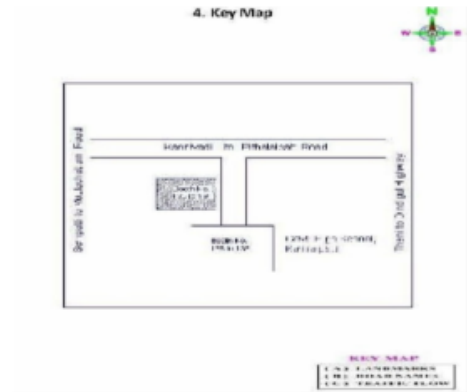

Cad View

Key MAP View