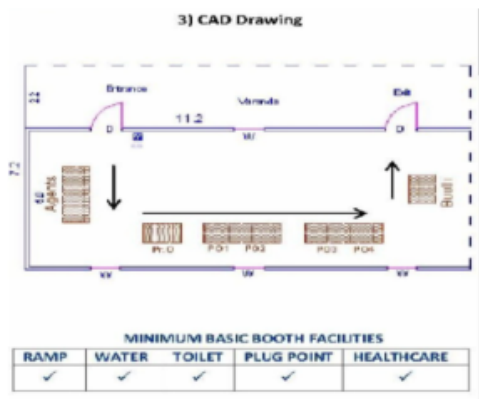

Cad View

Key MAP View