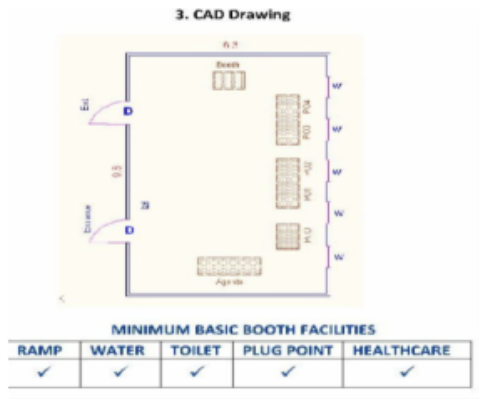

Cad View

Key MAP View