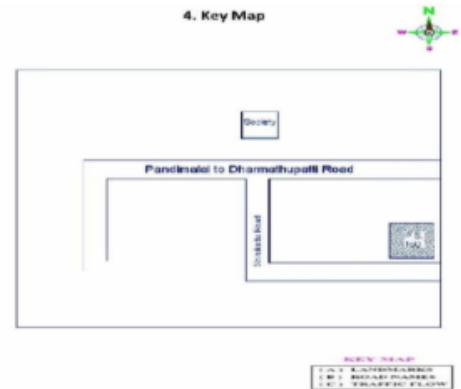

Key MAP View