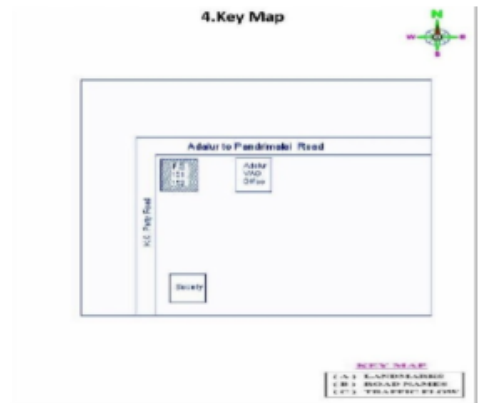

Cad View

Key MAP View