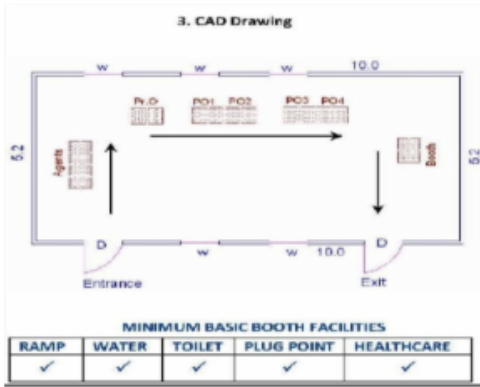

Cad View

Key MAP View