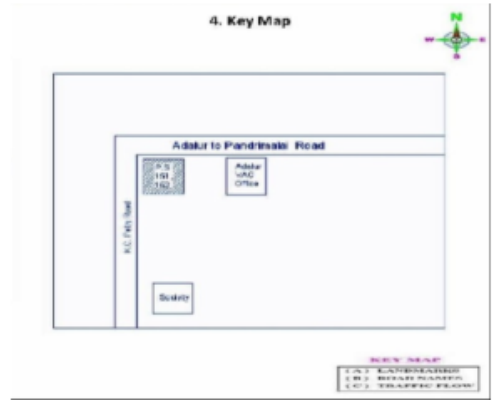

Cad View

Key MAP View