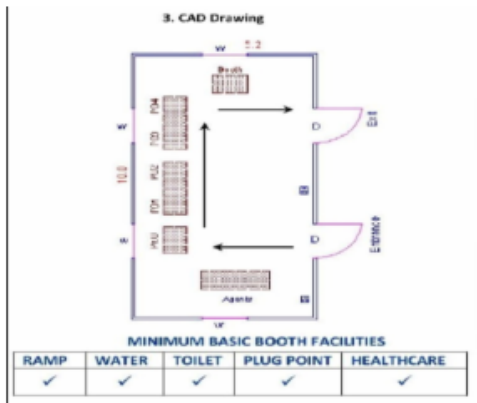

Cad View

Key MAP View