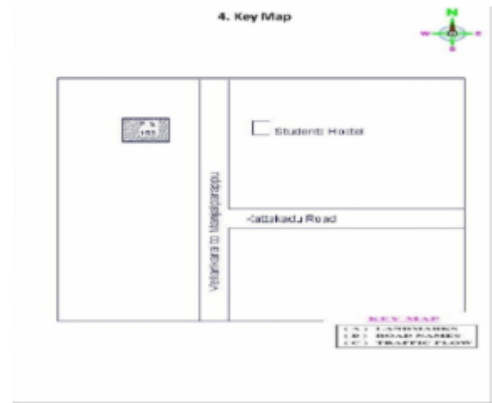

Cad View

Key MAP View