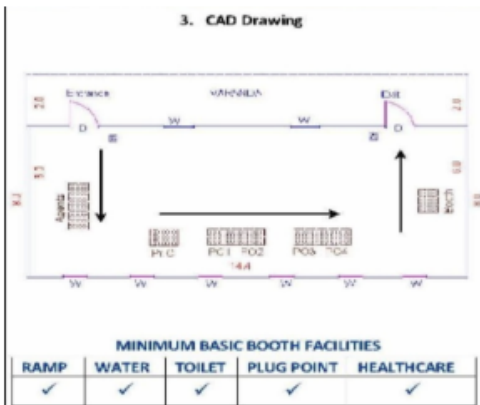

Google Map View

Polling Station Building Front View

Polling Station Front View

Cad View

Key MAP View

1 பெயர் : முனியம்மாள் கணவர் பெயர் : கருப்பையா வீட்டு எண் : 1 வயது : 60 பாலினம் : பெண் Photo is available	UJV0498097	2 பெயர் : செல்வி முத்து கணவர் பெயர் : முத்து வீட்டு எண் : 1 வயது : 45 பாலினம் : பெண் Photo is available	UJV1117803	3 பெயர் : தேவி கணவர் பெயர் : செந்தில் குமார் வீட்டு எண் : 1 வயது : 41 பாலினம் : பெண் Photo is available	UJV1117829
4 பெயர் : முருகேஸ்வரி கணவர் பெயர் : ஆண்டிச்சாமி வீட்டு எண் : 1 வயது : 41 பாலினம் : பெண் Photo is available	UJV0498071	5 பெயர் : முத்துலெட்சுமி கணவர் பெயர் : சின்ன சடையாண்டி வீட்டு எண் : 1 வயது : 39 பாலினம் : பெண் Photo is available	UJV1004902	6 பெயர் : தனபாண்டி தந்தை பெயர் : பெருமாள் வீட்டு எண் : 1 வயது : 29 பாலினம் : ஆண் Photo is available	UJV1004720
7 பெயர் : வனிதா தந்தை பெயர் : அர்ச்சுணன் வீட்டு எண் : 1 வயது : 28 பாலினம் : பெண் Photo is available	UJV1117811	8 பெயர் : கிருஷ்ணவேணி தாயின் பெயர் : பஞ்சவர்ணம் வீட்டு எண் : 1 வயது : 21 பாலினம் : பெண் Photo is available	UJV2455251	9 பெயர் : பவானி தந்தை பெயர் : சுரேஷ்குமார் வீட்டு எண் : 1 வயது : 20 பாலினம் : பெண் Photo is available	UJV2455277
10 பெயர் : மகுடேஸ்வரி தந்தை பெயர் : மலையாண்டி வீட்டு எண் : 1-5 வயது : 31 பாலினம் : பெண் Photo is available	UJV1042621	11 பெயர் : தங்கப்பாண்டி தந்தை பெயர் : தங்கராஜ் வீட்டு எண் : 1/5/61 ஏ9 வயது : 42 பாலினம் : ஆண் Photo is available	UJV0664516	12 பெயர் : ஜெயலட்சுமி கணவர் பெயர் : தங்கப்பாண்டி வீட்டு எண் : 1/5/61ஏ9 வயது : 33 பாலினம் : பெண் Photo is available	UJV0664656
13 பெயர் : சந்தனம் தந்தை பெயர் : மூக்கன் வீட்டு எண் : 1A வயது : 61 பாலினம் : ஆண் Photo is available	HGR2599181	14 பெயர் : பேச்சியம்மாள் கணவர் பெயர் : சந்தனம் வீட்டு எண் : 1A வயது : 59 பாலினம் : பெண் Photo is available	UJV1864594	15 பெயர் : லானிஷா தந்தை பெயர் : முரளிதரன் வீட்டு எண் : 1A வயது : 34 பாலினம் : பெண் Photo is available	UJV0450155
16 பெயர் : மாயக்காள் கணவர் பெயர் : ராசுதேவர் வீட்டு எண் : 1B வயது : 74 பாலினம் : பெண் Photo is available	UJV1864602	17 பெயர் : கணேசன் தந்தை பெயர் : ராசுதேவர் வீட்டு எண் : 1B வயது : 74 பாலினம் : ஆண் Photo is available	UJV1864610	18 பெயர் : மாயக்காள் க கணவர் பெயர் : கணேசன் வீட்டு எண் : 1B வயது : 44 பாலினம் : பெண் Photo is available	UJV1864628
19 பெயர் : வடிவேல் தந்தை பெயர் : ஆண்டியப்பன் வீட்டு எண் : 1E வயது : 43 பாலினம் : ஆண் Photo is available	UJV1229186	20 பெயர் : தமிழ்மொழி அமுதா கணவர் பெயர் : வடிவேல் வீட்டு எண் : 1E வயது : 40 பாலினம் : பெண் Photo is available	UJV1229228	21 பெயர் : பானாடி தந்தை பெயர் : பரசுராமன் வீட்டு எண் : 2 வயது : 56 பாலினம் : ஆண் Photo is available	UJV1864636
22 பெயர் : ராகுல் தந்தை பெயர் : பாஸ்கரன் வீட்டு எண் : 2-1-4 வயது : 26 பாலினம் : ஆண் Photo is available	UJV1394287	#2 23 பெயர் : ரகேஷ் நந்தா பா தந்தை பெயர் : பாஸ்கரன் வீட்டு எண் : 2 4 2ஏ, வயது : 21 பாலினம் : ஆண் Photo is available	UJV2413094	24 பெயர் : முருகேசன் தந்தை பெயர் : பழனிச்சாமி வீட்டு எண் : 2-11C வயது : 51 பாலினம் : ஆண் Photo is available	HGR2599439
25 பெயர் : ராணி கணவர் பெயர் : முருகேசன் வீட்டு எண் : 2-11C வயது : 49 பாலினம் : பெண் Photo is available	HGR2599363	26 பெயர் : முருகவேல் தந்தை பெயர் : பழனிச்சாமி வீட்டு எண் : 2-11C வயது : 47 பாலினம் : ஆண் Photo is available	HGR2599330	27 பெயர் : பாக்கியலட்சுமி கணவர் பெயர் : முருகவேல் வீட்டு எண் : 2-11C வயது : 44 பாலினம் : பெண் Photo is available	HGR2599371
28 பெயர் : விக்னேஸ்வரன் தந்தை பெயர் : முருகேசன் வீட்டு எண் : 2-11சி வயது : 23 பாலினம் : பெண் Photo is available	UJV2364479	29 பெயர் : செந்தில்குமார் தந்தை பெயர் : அழகர்சேர்வை வீட்டு எண் : 2-11-E வயது : 44 பாலினம் : ஆண் Photo is available	HGR4848560	30 பெயர் : பாக்கியம் கணவர் பெயர் : பழனிச்சாமி வீட்டு எண் : 2-11-E1 வயது : 64 பாலினம் : பெண் Photo is available	HGR2599934