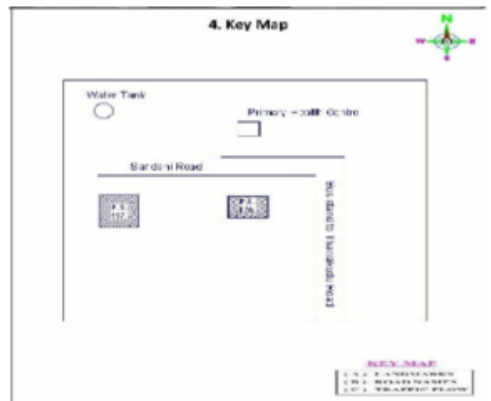

Cad View

Key MAP View