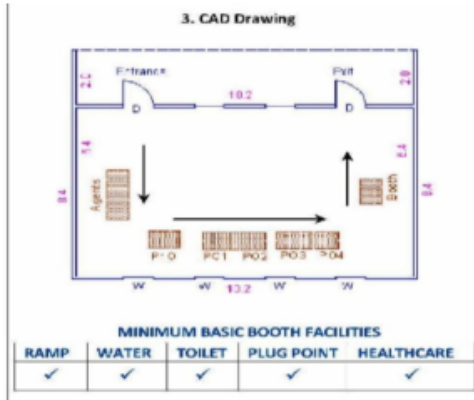

Google Map View

Polling Station Building Front View

Polling Station Front View

Cad View

Key MAP View

1	UJV0498758	பெயர் : பிச்சையம்மாள் கணவர் பெயர்: ராமராஜ் வீட்டு எண் : 1 வயது : 65 பாலினம் : பெண்	Photo is available	2	UJV0562496	பெயர் : முருகன் தந்தை பெயர்: சின்னமுத்து வீட்டு எண் : 1 வயது : 53 பாலினம் : ஆண்	Photo is available	3	UJV0562504	பெயர் : பூங்கோதை கணவர் பெயர்: முருகன் வீட்டு எண் : 1 வயது : 52 பாலினம் : பெண்	Photo is available
4	UJV0498899	பெயர் : பாத்திமாமேரி தந்தை பெயர்: காட்டுராஜா வீட்டு எண் : 1 வயது : 40 பாலினம் : பெண்	Photo is available	5	UJV0875062	பெயர் : கணேசன் தந்தை பெயர்: கருப்பப்பிள்ளை வீட்டு எண் : 1 வயது : 40 பாலினம் : ஆண்	Photo is available	6	UJV0498618	பெயர் : கற்பகம் தந்தை பெயர்: வைரம் வீட்டு எண் : 1 வயது : 37 பாலினம் : பெண்	Photo is available
7	UJV0498840	பெயர் : சித்ரா கணவர் பெயர்: முத்துப்பாண்டி வீட்டு எண் : 1 வயது : 34 பாலினம் : பெண்	Photo is available	8	UJV0498683	பெயர் : அபிராமி தந்தை பெயர்: முருகேசன் வீட்டு எண் : 1 வயது : 33 பாலினம் : பெண்	Photo is available	9	UJV2375764	பெயர் : ஜெயகிருத்திகா கணவர் பெயர்: ஜெகநாதன் வீட்டு எண் : 1 வயது : 22 பாலினம் : பெண்	Photo is available
10	UJV2532323	பெயர் : பார்த்திபன் தந்தை பெயர்: முருகன் வீட்டு எண் : 1 வயது : 22 பாலினம் : ஆண்	Photo is available	11	UJV0071472	பெயர் : சிவணாண்டி தந்தை பெயர்: பேயாண்டி வீட்டு எண் : 1-2-2 வயது : 69 பாலினம் : ஆண்	Photo is available	12	UJV0498386	பெயர் : இளங்கோவன் தந்தை பெயர்: கதிர்வேல் வீட்டு எண் : 1-4 வயது : 35 பாலினம் : ஆண்	Photo is available
13	UJV0498394	பெயர் : சிவகுருநாதன் தந்தை பெயர்: கதிர்வேல் வீட்டு எண் : 1-4 வயது : 35 பாலினம் : ஆண்	Photo is available	14	UJV0351379	பெயர் : ஸ்ரீ அபிராமி தந்தை பெயர்: சுப்பிரமணி வீட்டு எண் : 1-4-1 வயது : 36 பாலினம் : பெண்	Photo is available	15	UJV0875070	பெயர் : அருள் நிஷாந்த் தந்தை பெயர்: திருஞானம் வீட்டு எண் : 1-4-1B வயது : 30 பாலினம் : ஆண்	Photo is available
16	UJV1879865	பெயர் : சுப்பிரமணி தந்தை பெயர்: பெரியசாமி வீட்டு எண் : 1-4-1C வயது : 63 பாலினம் : ஆண்	Photo is available	17	UJV1879873	பெயர் : மகேஸ்வரி கணவர் பெயர்: சுப்பிரமணி வீட்டு எண் : 1-4-1C வயது : 58 பாலினம் : பெண்	Photo is available	18	UJV0875138	பெயர் : அருண்நந்தினி தந்தை பெயர்: சுப்பிரமணி வீட்டு எண் : 1-4-1c வயது : 30 பாலினம் : பெண்	Photo is available
19	UJV0149013	பெயர் : செந்தில்வேலன் தந்தை பெயர்: கோவிந்தராஜ் வீட்டு எண் : 1-4-2C வயது : 51 பாலினம் : ஆண்	Photo is available	20	UJV0875088	பெயர் : அமுசுகொடி தந்தை பெயர்: மாலத்தேவர் வீட்டு எண் : 1-4-6 வயது : 52 பாலினம் : ஆண்	Photo is available	21	UJV0875096	பெயர் : அர்ஜீனன் தந்தை பெயர்: பாலசுப்ரமணி வீட்டு எண் : 1-4-6B வயது : 30 பாலினம் : ஆண்	Photo is available
22	HGR5073747	பெயர் : சசிகுமார் க தந்தை பெயர்: கணேசன் வீட்டு எண் : 1-4-26A வயது : 43 பாலினம் : ஆண்	Photo is available	23	UJV0657502	பெயர் : கோமதிசெல்வம் தந்தை பெயர்: பாலசுப்பிரமணி வீட்டு எண் : 1-4-27 வயது : 32 பாலினம் : பெண்	Photo is available	24	HGR4870465	பெயர் : மு ராஜா தந்தை பெயர்: முருகேசன் வீட்டு எண் : 1-4-59 ஏ 1-வது வார்டு வயது : 51 பாலினம் : ஆண்	Photo is available
25	UJV1880228	பெயர் : ராசாத்தி கணவர் பெயர்: முருகேசன் வீட்டு எண் : 1-4-59 இ வயது : 76 பாலினம் : பெண்	Photo is available	26	UJV0351312	பெயர் : பாண்டீஸ்வரி கணவர் பெயர்: நவனீதன் வீட்டு எண் : 1-4-60 வயது : 60 பாலினம் : பெண்	Photo is available	27	UJV0149021	பெயர் : மதுகுதணன் தந்தை பெயர்: நவனீதன் வீட்டு எண் : 1-4-60 வயது : 39 பாலினம் : ஆண்	Photo is available
28	UJV0351304	பெயர் : தீபிகா தாயின் பெயர்: பாண்டீஸ்வரி வீட்டு எண் : 1-4-60 வயது : 34 பாலினம் : பெண்	Photo is available	29	UJV1394501	பெயர் : காயத்ரி தந்தை பெயர்: மணிகண்டன் வீட்டு எண் : 1-4-60ஆர் வயது : 28 பாலினம் : பெண்	Photo is available	30	UJV1394519	பெயர் : பரமேஸ்வரன் தந்தை பெயர்: மணிகண்டன் வீட்டு எண் : 1-4-60ஆர் வயது : 26 பாலினம் : ஆண்	Photo is available