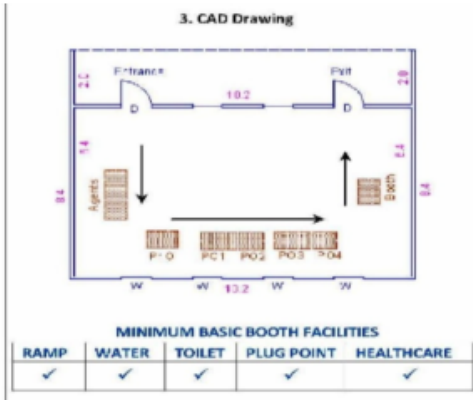

Google Map View

Polling Station Building Front View

Polling Station Front View

Cad View

Key MAP View

1	UJV0235358	பெயர் : மாயாக்காளர் கணவர் பெயர்: பெரியகருப்பன் தேவர் வீட்டு எண் : 1 வயது : 81 பாலினம் : பெண்	Photo is available	2	UJV0498881	பெயர் : முழியம்மாள் கணவர் பெயர்: ஒண்டிமுத்து வீட்டு எண் : 1 வயது : 63 பாலினம் : பெண்	Photo is available	3	UJV0235325	பெயர் : சுசீலா கணவர் பெயர்: கலைமணி வீட்டு எண் : 1 வயது : 61 பாலினம் : பெண்	Photo is available
4	UJV0498717	பெயர் : மாரியம்மாள் கணவர் பெயர்: பால்பாண்டி வீட்டு எண் : 1 வயது : 48 பாலினம் : பெண்	Photo is available	5	UJV0235309	பெயர் : பன்னீர் செல்வம் இதரர் பெயர்: பேச்சியம்மாள் வீட்டு எண் : 1 வயது : 45 பாலினம் : ஆண்	Photo is available	6	UJV0498733	பெயர் : கவிதா கணவர் பெயர்: வட்சுமணன் வீட்டு எண் : 1 வயது : 44 பாலினம் : பெண்	Photo is available
7	UJV0498709	பெயர் : பவானி கணவர் பெயர்: முருகேசன் வீட்டு எண் : 1 வயது : 42 பாலினம் : பெண்	Photo is available	8	UJV0498592	பெயர் : அ கலைவாணி கணவர் பெயர்: கந்தசாமி வீட்டு எண் : 1 வயது : 42 பாலினம் : பெண்	Photo is available	9	UJV0235390	பெயர் : பேச்சியம்மாள் கணவர் பெயர்: பன்னீர்செல்வம் வீட்டு எண் : 1 வயது : 41 பாலினம் : பெண்	Photo is available
10	UJV0235366	பெயர் : முத்துலட்சுமி கணவர் பெயர்: ராமு வீட்டு எண் : 1 வயது : 41 பாலினம் : பெண்	Photo is available	11	UJV0498741	பெயர் : மேரி கணவர் பெயர்: ராயப்பன் வீட்டு எண் : 1 வயது : 40 பாலினம் : பெண்	Photo is available	12	UJV0498873	பெயர் : அழகர்சாமி தந்தை பெயர்: ஒண்டிமுத்து வீட்டு எண் : 1 வயது : 38 பாலினம் : ஆண்	Photo is available
13	UJV2185833	பெயர் : நாகபாண்டி தந்தை பெயர்: நாகராஜ் வீட்டு எண் : 1 வயது : 38 பாலினம் : ஆண்	Photo is available	14	UJV0875195	பெயர் : தீபா தந்தை பெயர்: கருப்பையா வீட்டு எண் : 1 வயது : 36 பாலினம் : பெண்	Photo is available	15	UJV0351684	பெயர் : முத்துகாமாட்சி தந்தை பெயர்: அருணாசலம் வீட்டு எண் : 1 வயது : 35 பாலினம் : ஆண்	Photo is available
16	UJV0498584	பெயர் : ந திலகராஜ் தந்தை பெயர்: நடராஜன் வீட்டு எண் : 1 வயது : 34 பாலினம் : ஆண்	Photo is available	17	UJV0665604	பெயர் : நந்தினி தாயின் பெயர்: பிச்சையம்மாள் வீட்டு எண் : 1 வயது : 34 பாலினம் : பெண்	Photo is available	18	UJV0498675	பெயர் : செல்லப்பாண்டி தந்தை பெயர்: சின்னச்சாமி வீட்டு எண் : 1 வயது : 32 பாலினம் : ஆண்	Photo is available
19	UJV1005271	பெயர் : முத்துக்குமார் தந்தை பெயர்: கருப்பையா வீட்டு எண் : 1 வயது : 30 பாலினம் : ஆண்	Photo is available	20	UJV1118215	பெயர் : கார்த்திக் ராஜா தந்தை பெயர்: முருகேசன் வீட்டு எண் : 1 வயது : 29 பாலினம் : ஆண்	Photo is available	21	UJV2283125	பெயர் : கயல்விழி கணவர் பெயர்: சுந்தரமூர்த்தி வீட்டு எண் : 1 வயது : 29 பாலினம் : பெண்	Photo is available
22	UJV1005370	பெயர் : திவ்யபாரதி கணவர் பெயர்: துரைப்பாண்டி வீட்டு எண் : 1-3-8A வயது : 30 பாலினம் : பெண்	Photo is available	23	UJV0875203	பெயர் : சர்மிளா தந்தை பெயர்: துரைப்பாண்டி வீட்டு எண் : 1-3-10 வயது : 30 பாலினம் : பெண்	Photo is available	24	UJV0665653	பெயர் : பழனியம்மாள் கணவர் பெயர்: சுந்தரம் வீட்டு எண் : 1-3-26 வயது : 55 பாலினம் : பெண்	Photo is available
25	UJV1118330	பெயர் : வள்ளி மயில் கணவர் பெயர்: ஆறுமுகம் வீட்டு எண் : 1-3-28 வயது : 41 பாலினம் : பெண்	Photo is available	26	UJV0071829	பெயர் : சந்திரசேகர் தந்தை பெயர்: முத்துகண்ணன் வீட்டு எண் : 1-4 வயது : 44 பாலினம் : ஆண்	Photo is available	27	UJV0072553	பெயர் : சாந்தி கணவர் பெயர்: சந்திரசேகர் வீட்டு எண் : 1-4 வயது : 40 பாலினம் : பெண்	Photo is available
28	UJV1118405	பெயர் : மனோ சித்ரா கணவர் பெயர்: சசிக்குமார் வீட்டு எண் : 1-4 வயது : 40 பாலினம் : பெண்	Photo is available	29	UJV0875229	பெயர் : சத்தியப்பிரியா தந்தை பெயர்: மாணிக்கவாசகம் வீட்டு எண் : 1-4 வயது : 31 பாலினம் : பெண்	Photo is available	30	UJV2601185	பெயர் : நிதா ரா தந்தை பெயர்: ராமையா மா வீட்டு எண் : 1-4-1எ வயது : 20 பாலினம் : பெண்	Photo is available