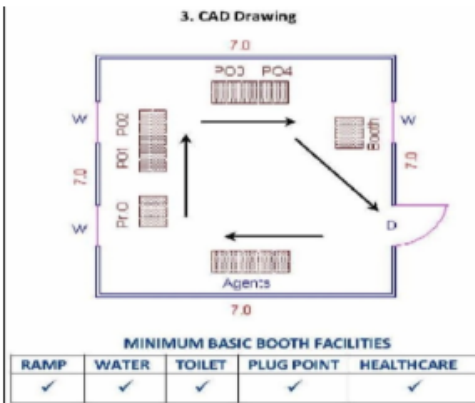

Google Map View

Polling Station Building Front View

Polling Station Front View

Cad View

Key MAP View

1 பெயர் : அமராவதி கணவர் பெயர்: அய்யங்காளை வீட்டு எண் : 1 வயது : 73 பாலினம் : பெண் Photo is available	UJV1897164	2 பெயர் : அய்யங்காளை தந்தை பெயர்: பாலுச்சாமி வீட்டு எண் : 1 வயது : 60 பாலினம் : ஆண் Photo is available	UJV0073254	3 பெயர் : அய்யம்மாள் கணவர் பெயர்: பழனிச்சாமி வீட்டு எண் : 1 வயது : 57 பாலினம் : பெண் Photo is available	UJV0353904
4 பெயர் : அய்யனவேல் தந்தை பெயர்: அய்யங்காளை வீட்டு எண் : 1 வயது : 56 பாலினம் : ஆண் Photo is available	HGR1378587	5 பெயர் : மகேஸ்வரி கணவர் பெயர்: அய்யனவேல் வீட்டு எண் : 1 வயது : 53 பாலினம் : பெண் Photo is available	HGR1207901	6 பெயர் : நாகஜோதி கணவர் பெயர்: அய்யங்காளை வீட்டு எண் : 1 வயது : 53 பாலினம் : பெண் Photo is available	UJV0073247
7 பெயர் : ஈஸ்வரி தந்தை பெயர்: அய்யனவேல் வீட்டு எண் : 1 வயது : 34 பாலினம் : பெண் Photo is available	UJV0353011	8 பெயர் : பாப்பா கணவர் பெயர்: பரமன் வீட்டு எண் : 1A வயது : 73 பாலினம் : பெண் Photo is available	UJV1897172	9 பெயர் : நாகம்மாள் கணவர் பெயர்: கருப்பணன் வீட்டு எண் : 5 வயது : 68 பாலினம் : பெண் Photo is available	UJV1897180
10 பெயர் : சோனையம்மாள் கணவர் பெயர்: சுப்புக்காளை வீட்டு எண் : 5 வயது : 60 பாலினம் : பெண் Photo is available	UJV1897198	11 பெயர் : சஞ்சய் தந்தை பெயர்: பாலமுருகன் வீட்டு எண் : 5 வயது : 19 பாலினம் : ஆண் Photo is available	UJV2580249	12 பெயர் : முருகேஸ்வரி கணவர் பெயர்: சின்னநாகராஜ் வீட்டு எண் : 5A வயது : 68 பாலினம் : பெண் Photo is available	UJV1897214
13 பெயர் : சின்னநாகராஜன் தந்தை பெயர்: கருப்பணன் வீட்டு எண் : 5A வயது : 55 பாலினம் : ஆண் Photo is available	HGR1205756	14 பெயர் : ஆண்டிச்சாமி தந்தை பெயர்: விருந்தன் வீட்டு எண் : 5B வயது : 60 பாலினம் : ஆண் Photo is available	UJV1897222	15 பெயர் : பாண்டி தந்தை பெயர்: விருந்தன் வீட்டு எண் : 5B வயது : 59 பாலினம் : ஆண் Photo is available	HGR1209790
16 பெயர் : சின்னப்பொன்னு கணவர் பெயர்: ஆண்டிச்சாமி வீட்டு எண் : 5B வயது : 55 பாலினம் : பெண் Photo is available	UJV1897230	17 பெயர் : பஞ்சு கணவர் பெயர்: பாண்டி வீட்டு எண் : 5B வயது : 53 பாலினம் : பெண் Photo is available	HGR1210285	18 பெயர் : சடையாண்டி தந்தை பெயர்: ஆண்டி வீட்டு எண் : 5C வயது : 58 பாலினம் : ஆண் Photo is available	HGR1206465
19 பெயர் : ஜெயக்கொடி கணவர் பெயர்: சடையாண்டி வீட்டு எண் : 5C வயது : 55 பாலினம் : பெண் Photo is available	UJV1897248	20 பெயர் : காளியராஜ் தந்தை பெயர்: சடையாண்டி வீட்டு எண் : 5C வயது : 44 பாலினம் : ஆண் Photo is available	HGR2604742	21 பெயர் : பழனிம்மாள் கணவர் பெயர்: குழந்தைவேல் வீட்டு எண் : 5H வயது : 53 பாலினம் : பெண் Photo is available	HGR1206705
22 பெயர் : முனியம்மாள் கணவர் பெயர்: நாகப்பன் வீட்டு எண் : 5I வயது : 81 பாலினம் : பெண் Photo is available	UJV1897271	23 பெயர் : சின்னக்காளை தந்தை பெயர்: சீனி வீட்டு எண் : 5I வயது : 62 பாலினம் : ஆண் Photo is available	HGR2605913	24 பெயர் : பழனிம்மாள் கணவர் பெயர்: சின்னக்காளை வீட்டு எண் : 5I வயது : 52 பாலினம் : பெண் Photo is available	HGR1209766
25 பெயர் : தேவி கணவர் பெயர்: அய்யனார் வீட்டு எண் : 5N வயது : 44 பாலினம் : பெண் Photo is available	HGR4981874	26 பெயர் : முத்தம்மாள் கணவர் பெயர்: சுப்பிரமணி வீட்டு எண் : 5N3 வயது : 50 பாலினம் : பெண் Photo is available	HGR1206754	27 பெயர் : அர்ச்சுனா தேவி தந்தை பெயர்: குமரேசன் வீட்டு எண் : 6 வயது : 24 பாலினம் : பெண் Photo is available	UJV2398394
28 பெயர் : தேசிகா தந்தை பெயர்: ராஜேந்திரன் வீட்டு எண் : 6-1-2/ஏ வயது : 25 பாலினம் : பெண் Photo is available	UJV1394550	29 பெயர் : பால்ச்சாமி தந்தை பெயர்: குழந்தைவேல் வீட்டு எண் : 6-1-5 வயது : 35 பாலினம் : ஆண் Photo is available	UJV0353029	30 பெயர் : சோனையம்மாள் தந்தை பெயர்: கருப்புசாமி வீட்டு எண் : 6/1/5ie வயது : 50 பாலினம் : பெண் Photo is available	UJV2283612