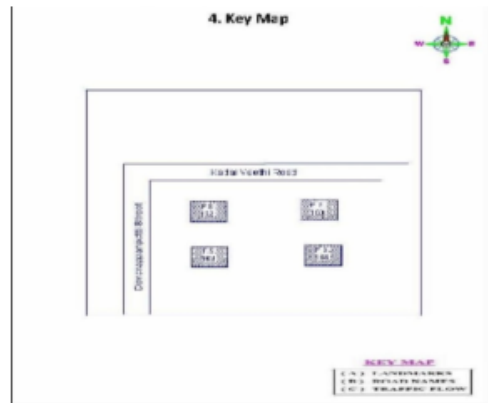

Cad View

Key MAP View