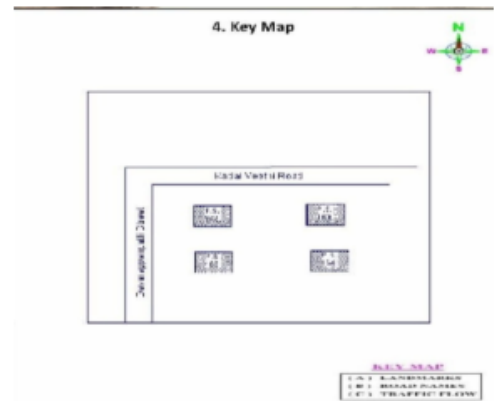

Cad View

Key MAP View