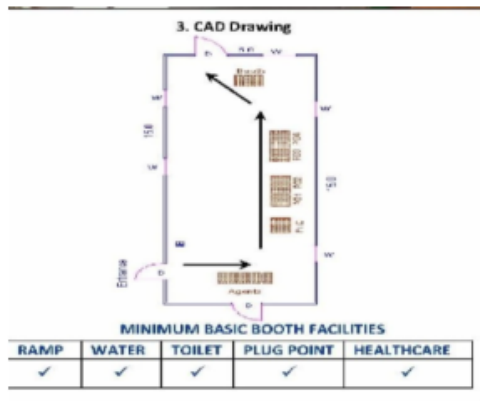

Cad View

Key MAP View