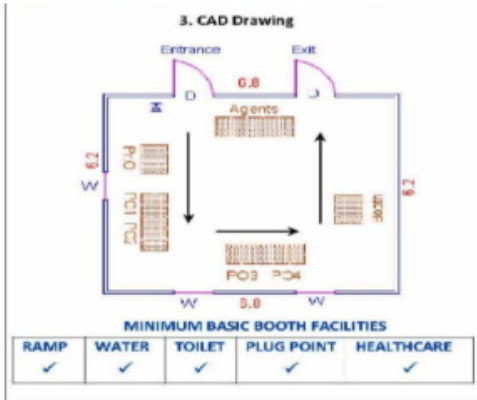

Google Map View

Polling Station Building Front View

Polling Station Front View

Cad View

Key MAP View

1 பெயர் : நாகராஜன் தந்தை பெயர் : மருதமுத்து வீட்டு எண் : 1 வயது : 68 பாலினம் : ஆண்	HGR1246099 Photo is available	2 பெயர் : கலாவதி கணவர் பெயர் : நாகராஜன் வீட்டு எண் : 1 வயது : 64 பாலினம் : பெண்	HGR1246065 Photo is available	3 பெயர் : சாந்தி கணவர் பெயர் : பெருமாள் வீட்டு எண் : 1 வயது : 57 பாலினம் : பெண்	UJV0574376 Photo is available
4 பெயர் : அழகுராணி கணவர் பெயர் : மருதன் வீட்டு எண் : 1 வயது : 54 பாலினம் : பெண்	UJV0500041 Photo is available	5 பெயர் : அழகேசன் தந்தை பெயர் : நாகராஜன் வீட்டு எண் : 1 வயது : 50 பாலினம் : ஆண்	UJV1902816 Photo is available	6 பெயர் : சக்தி தந்தை பெயர் : மருதமுத்து வீட்டு எண் : 1 வயது : 50 பாலினம் : பெண்	UJV0499913 Photo is available
7 பெயர் : பூநீலேட்சுமிபிரியா தந்தை பெயர் : வெள்ளைச்சாமி வீட்டு எண் : 1 வயது : 39 பாலினம் : பெண்	UJV0667519 Photo is available	8 பெயர் : ராஜாத்தி கணவர் பெயர் : சரவணன் வீட்டு எண் : 1 வயது : 38 பாலினம் : பெண்	UJV0500306 Photo is available	S 9 பெயர் : கோபி தந்தை பெயர் : மாணிக்கம் வீட்டு எண் : 1 வயது : 36 பாலினம் : ஆண்	UJV0500132 Photo is available
S 10 பெயர் : தனபாக்கியார் தந்தை பெயர் : மாணிக்கம் வீட்டு எண் : 1 வயது : 34 பாலினம் : பெண்	UJV0500538 Photo is available	11 பெயர் : அறிவுழகன் தந்தை பெயர் : கிருஷ்ணசாமி வீட்டு எண் : 1 வயது : 32 பாலினம் : ஆண்	UJV0667352 Photo is available	12 பெயர் : அமுதா கணவர் பெயர் : அழகேசன் வீட்டு எண் : 1-1-7 வயது : 47 பாலினம் : பெண்	HGR4326914 Photo is available
13 பெயர் : பவித்ரா தந்தை பெயர் : செல்வம் வீட்டு எண் : 1-2-23ஏ வயது : 29 பாலினம் : பெண்	UJV1043652 Photo is available	14 பெயர் : முத்துலட்சுமி தந்தை பெயர் : ராஜேஷ்குமார் வீட்டு எண் : 1-7-31 வயது : 27 பாலினம் : பெண்	UJV1230374 Photo is available	#2 15 பெயர் : மணிகண்டன் க தந்தை பெயர் : கருப்பையா வீட்டு எண் : 10வது வார்டு வயது : 35 பாலினம் : ஆண்	UJV0354357 Photo is available
16 பெயர் : மருதுபாண்டி தந்தை பெயர் : பால்பாண்டி வீட்டு எண் : 2 வயது : 33 பாலினம் : ஆண்	UJV0876268 Photo is available	17 பெயர் : தினேஷ்குமார் தந்தை பெயர் : பால்பாண்டி வீட்டு எண் : 2 வயது : 30 பாலினம் : ஆண்	UJV0876276 Photo is available	18 பெயர் : பாலசுப்பிரமணி தந்தை பெயர் : முருகானந்தம் வீட்டு எண் : 2-4 வயது : 41 பாலினம் : ஆண்	HGR4870804 Photo is available
19 பெயர் : செல்வி கணவர் பெயர் : சடையாண்டி வீட்டு எண் : 2-24 வயது : 46 பாலினம் : பெண்	HGR4870812 Photo is available	20 பெயர் : மனோசித்ரா கணவர் பெயர் : பாண்டி வீட்டு எண் : 2-27A வயது : 41 பாலினம் : பெண்	HGR4870820 Photo is available	21 பெயர் : விக்கோரியா ராணி கணவர் பெயர் : சூசை வீட்டு எண் : 2A வயது : 71 பாலினம் : பெண்	HGR1380641 Photo is available
22 பெயர் : சக்திவேல் தந்தை பெயர் : குட்டையன் சேர்வை வீட்டு எண் : 4 வயது : 71 பாலினம் : ஆண்	UJV1902824 Photo is available	# 23 பெயர் : பா கணேஷ்பாபு தந்தை பெயர் : பாலாஜி வீட்டு எண் : 7/1/4 வயது : 60 பாலினம் : ஆண்	UJV0074070 Photo is available	24 பெயர் : அமுதா கணவர் பெயர் : முருகானந்தம் வீட்டு எண் : 4 வயது : 61 பாலினம் : பெண்	UJV1902832 Photo is available
# 25 பெயர் : க உமாமகேஸ்வரி கணவர் பெயர் : கணேஷ்பாபு வீட்டு எண் : 7/1/4 வயது : 53 பாலினம் : பெண்	UJV0073890 Photo is available	26 பெயர் : சுதா கணவர் பெயர் : நாராயணசாமி வீட்டு எண் : 4 வயது : 49 பாலினம் : பெண்	UJV0074047 Photo is available	27 பெயர் : சர்மிளா தந்தை பெயர் : சுதந்திர பாண்டியன் வீட்டு எண் : 4-9-11 வயது : 20 பாலினம் : பெண்	UJV2493138 Photo is available
28 பெயர் : ஜெகதீஷ் தந்தை பெயர் : ரவி வீட்டு எண் : 5 வயது : 25 பாலினம் : ஆண்	UJV2187763 Photo is available	29 பெயர் : மீனாட்சி கணவர் பெயர் : செல்வம் வீட்டு எண் : 6 வயது : 69 பாலினம் : பெண்	UJV1902840 Photo is available	30 பெயர் : பெருமாள் தந்தை பெயர் : கோவிந்து வீட்டு எண் : 6 வயது : 64 பாலினம் : ஆண்	HGR1248129 Photo is available