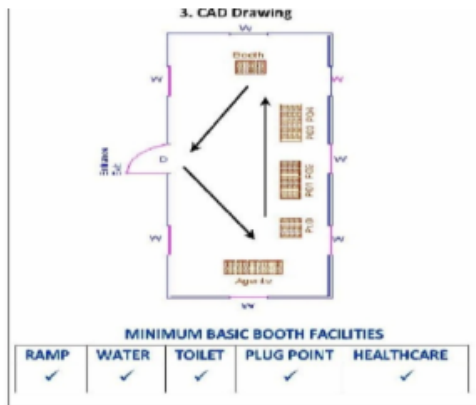

Google Map View

Polling Station Building Front View

Polling Station Front View

Cad View

Key MAP View

1 பெயர் : ரத்தினம் தந்தை பெயர்: சின்னக்காளையப்பிள்ளை வீட்டு எண் : 1 வயது : 71 பாலினம் : ஆண்	HGR1246495 Photo is available	2 பெயர் : பஞ்சவர்ணம் கணவர் பெயர்: ரத்தினம் வீட்டு எண் : 1 வயது : 66 பாலினம் : பெண்	UJV1425651 Photo is available	3 பெயர் : சரவணன் தந்தை பெயர்: ரத்தினம் வீட்டு எண் : 1 வயது : 46 பாலினம் : ஆண்	HGR1246289 Photo is available
S2 4 பெயர் : ரித்திகா கணவர் பெயர்: வெற்றிச்செல்வன் வீட்டு எண் : 2-143 வயது : 24 பாலினம் : பெண்	UJV2198356 Photo is available	S 5 பெயர் : சீதா லட்சுமி கணவர் பெயர்: கிருஷ்ணசாமி வீட்டு எண் : 3 வயது : 79 பாலினம் : பெண்	UJV1425644 Photo is available	6 பெயர் : ஜெயக்கொடி கணவர் பெயர்: பொன்னையா வீட்டு எண் : 4 வயது : 79 பாலினம் : பெண்	UJV1425628 Photo is available
7 பெயர் : ஈஸ்வரி கணவர் பெயர்: பரமன் வீட்டு எண் : 4A வயது : 79 பாலினம் : பெண்	HGR1245372 Photo is available	8 பெயர் : சரவணக்குமார் தந்தை பெயர்: பெத்துநாயுடு வீட்டு எண் : 5 வயது : 56 பாலினம் : ஆண்	UJV1062314 Photo is available	9 பெயர் : பாண்டி செல்வி கணவர் பெயர்: சரவணக்குமார் வீட்டு எண் : 5 வயது : 46 பாலினம் : பெண்	UJV1062322 Photo is available
10 பெயர் : சூதா கணவர் பெயர்: சரவணன் வீட்டு எண் : 7-5-1- வயது : 36 பாலினம் : பெண்	UJV0876573 Photo is available	11 பெயர் : அனீதா தந்தை பெயர்: வெளின் வீட்டு எண் : 7/6/23 வயது : 25 பாலினம் : பெண்	UJV2284115 Photo is available	12 பெயர் : சீனியம்மாள் கணவர் பெயர்: அய்யனக் கோளார் வீட்டு எண் : 7/6/24 வயது : 75 பாலினம் : பெண்	UJV1394741 Photo is available
13 பெயர் : சத்யா தந்தை பெயர்: சரவணன் வீட்டு எண் : 7/6/24 வயது : 26 பாலினம் : பெண்	UJV1394717 Photo is available	14 பெயர் : பாண்டிஸ்வரி கணவர் பெயர்: அருண் பாண்டி வீட்டு எண் : 7-6-33ஏ வயது : 24 பாலினம் : பெண்	UJV2284016 Photo is available	15 பெயர் : சுகன்யா கணவர் பெயர்: கார்த்திக் வீட்டு எண் : 7-6-35 வயது : 36 பாலினம் : பெண்	UJV1230432 Photo is available
16 பெயர் : போதம்மாள் கணவர் பெயர்: சொக்கன் வீட்டு எண் : 10 வயது : 63 பாலினம் : பெண்	UJV0354340 Photo is available	17 பெயர் : விஜயலக்ஷ்மி தந்தை பெயர்: சரவணகுமார் வீட்டு எண் : 10/2/3, வயது : 22 பாலினம் : பெண்	UJV2435493 Photo is available	18 பெயர் : ஆர்.லாவண்யா தந்தை பெயர்: ரமேஷ் வீட்டு எண் : 10-6-10 வயது : 25 பாலினம் : பெண்	UJV2198752 Photo is available
19 பெயர் : ஹரிணி தந்தை பெயர்: சக்திவேல் வீட்டு எண் : 10/6/21 வயது : 26 பாலினம் : பெண்	UJV1394709 Photo is available	S 20 பெயர் : தியாகராஜன் தந்தை பெயர்: ராஜேந்திரன் வீட்டு எண் : 10-7-3 வயது : 43 பாலினம் : ஆண்	UJV0074476 Photo is available	21 பெயர் : லாவண்யா தந்தை பெயர்: திருச்செல்வன் வீட்டு எண் : 10 9 4 வயது : 23 பாலினம் : பெண்	UJV2364727 Photo is available
22 பெயர் : ஆனந்தகுமார் தந்தை பெயர்: முருகன் வீட்டு எண் : 10/9/14 வயது : 26 பாலினம் : ஆண்	UJV1394725 Photo is available	23 பெயர் : கோவிந்தம்மாள் கணவர் பெயர்: சண்முகம் வீட்டு எண் : 10 வது வார்டு வயது : 45 பாலினம் : பெண்	UJV1394733 Photo is available	24 பெயர் : முத்தீஷ்வரி .வி கணவர் பெயர்: வெங்கடேஸ்வரன் வீட்டு எண் : 10 வார்டு வயது : 25 பாலினம் : பெண்	UJV2198794 Photo is available
25 பெயர் : கேசவன் தந்தை பெயர்: மணி வீட்டு எண் : 11-5 வயது : 57 பாலினம் : ஆண்	UJV0354050 Photo is available	26 பெயர் : மலர்கொடி கணவர் பெயர்: செல்வம் வீட்டு எண் : 12/2/61 வயது : 38 பாலினம் : பெண்	UJV1355536 Photo is available	27 பெயர் : எஸ்.தினேஷ் குமார் தந்தை பெயர்: ஏ.ம.செல்வராஜ் வீட்டு எண் : 13/7/42 ஏ வயது : 24 பாலினம் : ஆண்	UJV2198331 Photo is available
28 பெயர் : சரஸ்வதி ச கணவர் பெயர்: சஞ்சய் குமார் வீட்டு எண் : 13/10 வயது : 25 பாலினம் : பெண்	UJV2198729 Photo is available	29 பெயர் : சஞ்சய் குமார் தந்தை பெயர்: ராஜேந்திரன் வீட்டு எண் : 13/10 வயது : 25 பாலினம் : ஆண்	UJV2283976 Photo is available	30 பெயர் : சேகர் தந்தை பெயர்: கருப்பையா வீட்டு எண் : 76-22 வயது : 34 பாலினம் : ஆண்	UJV0669507 Photo is available