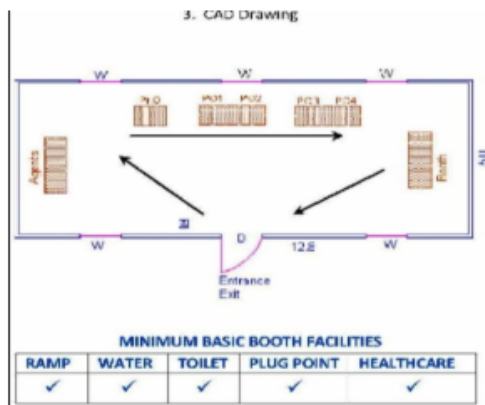

Cad View

Key MAP View