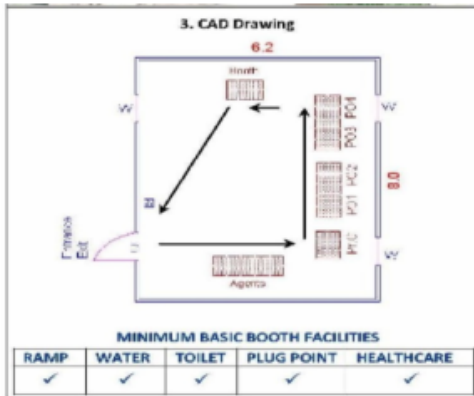

Google Map View

Polling Station Building Front View

Polling Station Front View

Cad View

Key MAP View

1 பெயர் : மயிலாத்தாள் கணவர் பெயர் : வெள்ளைச்சாமி வீட்டு எண் : 1/1 வயது : 61 பாலினம் : பெண் Photo is available	TRN1593706	2 பெயர் : கோபிநாத் தந்தை பெயர் : தண்டபாணி வீட்டு எண் : 1/403 வயது : 21 பாலினம் : ஆண் Photo is available	UJV2399269	3 பெயர் : சிவகுமார் தந்தை பெயர் : மனோகரன் வீட்டு எண் : 2 வயது : 36 பாலினம் : ஆண் Photo is available	UJV2348514
4 பெயர் : கரியம்மாள் கார்த்திக் தந்தை பெயர் : திருநாவுக்கரசு வீட்டு எண் : 2 வயது : 35 பாலினம் : ஆண் Photo is available	UJV0811653	5 பெயர் : சரவணக்குமார் தந்தை பெயர் : முருகேசன் வீட்டு எண் : 2 வயது : 32 பாலினம் : ஆண் Photo is available	UJV0878058	6 பெயர் : கௌதம் தந்தை பெயர் : முருகேசன் வீட்டு எண் : 2 வயது : 31 பாலினம் : ஆண் Photo is available	UJV0878066
7 பெயர் : ஜெயக்கொடி கணவர் பெயர் : மனோகரன் வீட்டு எண் : 6/5/17 ஏ/16 வயது : 67 பாலினம் : பெண் Photo is available	UJV1395045	8 பெயர் : அய்யப்பன் தந்தை பெயர் : நாசரான் வீட்டு எண் : 8 வயது : 66 பாலினம் : ஆண் Photo is available	UJV1819994	9 பெயர் : கல்பனா கணவர் பெயர் : அய்யப்பன் வீட்டு எண் : 8 வயது : 55 பாலினம் : பெண் Photo is available	HGR1216514
10 பெயர் : செளந்தர்ய பிரபு தந்தை பெயர் : அய்யப்பன் வீட்டு எண் : 8 வயது : 26 பாலினம் : ஆண் Photo is available	UJV1293372	11 பெயர் : வேல்முருகன் தந்தை பெயர் : வெள்ளைச்சாமி வீட்டு எண் : 9A வயது : 56 பாலினம் : ஆண் Photo is available	UJV1820000	12 பெயர் : நாககன்னி கணவர் பெயர் : வேல்முருகன் வீட்டு எண் : 9A வயது : 54 பாலினம் : பெண் Photo is available	HGR1216449
13 பெயர் : ஆறுமுகம் தந்தை பெயர் : ராமசாமிகவுண்டர் வீட்டு எண் : 10 வயது : 69 பாலினம் : ஆண் Photo is available	UJV1820018	S 14 பெயர் : ஹேமலதா தந்தை பெயர் : சுரேஷ் வீட்டு எண் : 10 வயது : 30 பாலினம் : பெண் DELETED	UJV0877852	15 பெயர் : பார்வதி கணவர் பெயர் : ஆறுமுகம் வீட்டு எண் : 10-1 வயது : 63 பாலினம் : பெண் Photo is available	HGR5035035
16 பெயர் : அழகேசன் தந்தை பெயர் : முருகன் வீட்டு எண் : 10-45/1 வயது : 26 பாலினம் : ஆண் Photo is available	UJV1293356	17 பெயர் : சக்திவேல் தந்தை பெயர் : பச்சையணன் வீட்டு எண் : 11 வயது : 50 பாலினம் : ஆண் Photo is available	HGR1218866	18 பெயர் : சதீஸ்குமார் தந்தை பெயர் : பச்சையணன் வீட்டு எண் : 11 வயது : 42 பாலினம் : ஆண் Photo is available	HGR3486602
19 பெயர் : தனலட்சுமி கணவர் பெயர் : பச்சையண்ணன் வீட்டு எண் : 11-1 வயது : 68 பாலினம் : பெண் Photo is available	HGR5035043	20 பெயர் : சிலம்பரசி பா கணவர் பெயர் : சதீஸ்குமார் வீட்டு எண் : 11-1 வயது : 41 பாலினம் : பெண் Photo is available	UJV0450981	21 பெயர் : ராஜலெட்சுமி கணவர் பெயர் : மணிகண்டன் வீட்டு எண் : 12-2 வயது : 46 பாலினம் : பெண் Photo is available	UJV0669770
22 பெயர் : அமுதா கணவர் பெயர் : அய்யாத்துரை வீட்டு எண் : 14 வயது : 42 பாலினம் : பெண் Photo is available	UJV0357392	23 பெயர் : சுரேஷ்குமார் தந்தை பெயர் : ராமமூர்த்தி வீட்டு எண் : 14 வயது : 40 பாலினம் : ஆண் Photo is available	UJV0357400	24 பெயர் : சுதாகர் தந்தை பெயர் : அய்யாத்துரை வீட்டு எண் : 14 வயது : 25 பாலினம் : ஆண் Photo is available	UJV1327717
25 பெயர் : காமையன் தந்தை பெயர் : பழனிசாமி வீட்டு எண் : 15 வயது : 76 பாலினம் : ஆண் Photo is available	HGR2633139	26 பெயர் : செல்வராஜ் தந்தை பெயர் : காமயன் வீட்டு எண் : 15-1 வயது : 59 பாலினம் : ஆண் Photo is available	HGR5053749	27 பெயர் : அய்யப்பசாமி தந்தை பெயர் : பாலுசாமி வீட்டு எண் : 15-2 வயது : 79 பாலினம் : ஆண் Photo is available	HGR5035076
28 பெயர் : சாந்தி கணவர் பெயர் : அய்யப்பசாமி வீட்டு எண் : 15-2 வயது : 69 பாலினம் : பெண் Photo is available	HGR5035084	29 பெயர் : பாண்டஸ்வரி தந்தை பெயர் : வேல்முருகன் வீட்டு எண் : 15/2 வயது : 20 பாலினம் : பெண் Photo is available	UJV2583847	30 பெயர் : திருஞானசம்பந்தம் தந்தை பெயர் : முத்துராமலிங்கம் வீட்டு எண் : 16-1 வயது : 55 பாலினம் : ஆண் Photo is available	UJV0235986