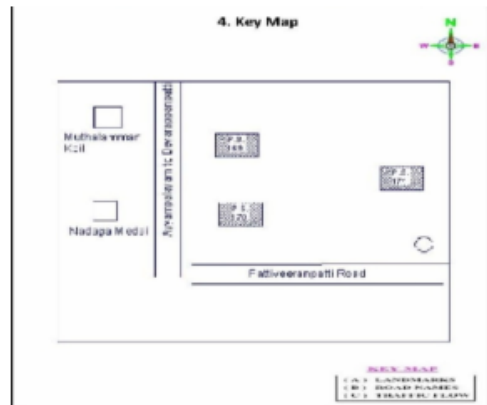

Google Map View

Polling Station Building Front View

Polling Station Front View

Cad View

Key MAP View

1 பெயர் : புவாபராணி கணவர் பெயர் : விஜயகண்ணன் வீட்டு எண் : 1 வயது : 46 பாலினம் : பெண் Photo is available	HGR2631349	2 பெயர் : ஜெயராஜ் இதரர் பெயர் : முருகேஸ்வரி வீட்டு எண் : 1A வயது : 62 பாலினம் : ஆண் Photo is available	UJV0451013	3 பெயர் : மலர்ச்செல்வி கணவர் பெயர் : செளடுவேல் வீட்டு எண் : 2 வயது : 50 பாலினம் : பெண் Photo is available	UJV1825983
4 பெயர் : மஞ்சளா கணவர் பெயர் : இராமகிருஷ்ணன் வீட்டு எண் : 7 வயது : 44 பாலினம் : பெண் Photo is available	HGR2631182	# 5 பெயர் : அஜித் ரா தந்தை பெயர் : ராமகிருஷ்ணன் வீட்டு எண் : 7-2 வயது : 27 பாலினம் : ஆண் Photo is available	UJV1261429	6 பெயர் : மகேஷ்குமார் தந்தை பெயர் : ராமக்கிருஷ்ணன் வீட்டு எண் : 7/2 வயது : 22 பாலினம் : ஆண் Photo is available	UJV2489557
7 பெயர் : ஆண்டிச்சி கணவர் பெயர் : பிச்சை வீட்டு எண் : 8 வயது : 91 பாலினம் : பெண் Photo is available	HGR1215672	8 பெயர் : அன்னபூரணி கணவர் பெயர் : செல்வராஜ் வீட்டு எண் : 9-2 வயது : 51 பாலினம் : பெண் Photo is available	HGR1421601	9 பெயர் : விஜய கண்ணன் தந்தை பெயர் : சுப்பையா வீட்டு எண் : 11A வயது : 49 பாலினம் : ஆண் Photo is available	UJV0451344
10 பெயர் : கதிரி தந்தை பெயர் : தம்மையகவுடர் வீட்டு எண் : 12 வயது : 62 பாலினம் : ஆண் Photo is available	HGR2632537	11 பெயர் : மோகன்ராஜ் தந்தை பெயர் : கதிரி வீட்டு எண் : 12 வயது : 43 பாலினம் : ஆண் Photo is available	HGR2632263	12 பெயர் : அசோகன் பாலுசாமி பாலுசாமி தந்தை பெயர் : பால்சாமிசெட்டியார் வீட்டு எண் : 13/2 வயது : 61 பாலினம் : ஆண் Photo is available	UJV1472182
13 பெயர் : வேலுமணி அசோகன் அசோகன் கணவர் பெயர் : அசோகன் வீட்டு எண் : 13/2 வயது : 60 பாலினம் : பெண் Photo is available	HGR1217926	14 பெயர் : மணிகண்டன் தந்தை பெயர் : அய்யப்பசாமி வீட்டு எண் : 15-2 வயது : 41 பாலினம் : ஆண் Photo is available	HGR4337804	15 பெயர் : ராஜேந்திரன் தந்தை பெயர் : மாயத்தேவர் வீட்டு எண் : 17 வயது : 56 பாலினம் : ஆண் Photo is available	HGR2594893
16 பெயர் : அன்புச்செல்வி செல்லமுத்து தந்தை பெயர் : செல்லமுத்து வீட்டு எண் : 17-எ வயது : 24 பாலினம் : பெண் Photo is available	UJV2200806	17 பெயர் : இராசேந்திரன் தந்தை பெயர் : முத்துச்சாமிகவுடர் வீட்டு எண் : 18 வயது : 54 பாலினம் : ஆண் Photo is available	UJV1826007	18 பெயர் : சின்னம்மாள் கணவர் பெயர் : வேலுச்சாமி கவுடர் வீட்டு எண் : 19 வயது : 86 பாலினம் : பெண் Photo is available	UJV1826015
19 பெயர் : செல்லப்பன் தந்தை பெயர் : முத்துச்சாமிகவுடர் வீட்டு எண் : 19 வயது : 79 பாலினம் : ஆண் Photo is available	UJV1826023	20 பெயர் : செல்லமுத்து தந்தை பெயர் : செல்லப்பன் வீட்டு எண் : 19 வயது : 52 பாலினம் : ஆண் Photo is available	UJV1826031	21 பெயர் : குமரேசன் தந்தை பெயர் : செல்லப்பன் வீட்டு எண் : 19 வயது : 50 பாலினம் : ஆண் Photo is available	UJV1826049
22 பெயர் : மணிகண்டன் தந்தை பெயர் : முத்துச்சாமி வீட்டு எண் : 21 வயது : 50 பாலினம் : ஆண் Photo is available	HGR1223064	23 பெயர் : ஆண்டிச்சாமி தந்தை பெயர் : மல்லையாகவுடர் வீட்டு எண் : 22 வயது : 71 பாலினம் : ஆண் Photo is available	UJV1826056	24 பெயர் : பழனிச்சாமி தந்தை பெயர் : ஆண்டிச்சாமி வீட்டு எண் : 22 வயது : 47 பாலினம் : ஆண் Photo is available	HGR2633014
25 பெயர் : வேலத்தாள் கணவர் பெயர் : முத்துச்சாமி வீட்டு எண் : 22-2 வயது : 74 பாலினம் : பெண் Photo is available	UJV0502609	26 பெயர் : காமுத்தாய் கணவர் பெயர் : பழனிச்சாமி வீட்டு எண் : 22E வயது : 43 பாலினம் : பெண் Photo is available	HGR2631935	27 பெயர் : மல்லன் தந்தை பெயர் : மல்லன் வீட்டு எண் : 23 வயது : 70 பாலினம் : ஆண் Photo is available	UJV1826064
28 பெயர் : காமக்காள் கணவர் பெயர் : மல்லன் வீட்டு எண் : 23 வயது : 50 பாலினம் : பெண் Photo is available	UJV1826072	29 பெயர் : முத்துக்காளை தந்தை பெயர் : அழகுமலை வீட்டு எண் : 34 வயது : 45 பாலினம் : ஆண் Photo is available	HGR1381482	30 பெயர் : முருகேஸ்வரி கணவர் பெயர் : வெள்ளிமலை வீட்டு எண் : 42 வயது : 45 பாலினம் : பெண் Photo is available	UJV2285153