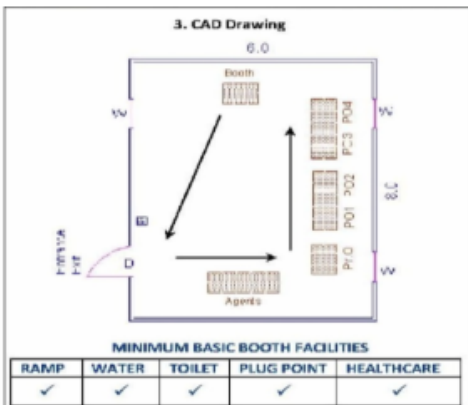

Google Map View

Polling Station Building Front View

Polling Station Front View

Cad View

Key MAP View

1 பெயர் : புவாபராணி கணவர் பெயர் : விஜயகண்ணன் வீட்டு எண் : 1 வயது : 46 பாலினம் : பெண் Photo is available	HGR2631349	2 பெயர் : ஜெயராஜ் இதரர் பெயர் : முருகேஸ்வரி வீட்டு எண் : 1A வயது : 62 பாலினம் : ஆண் Photo is available	UJV0451013	3 பெயர் : மலர்ச்செல்வி கணவர் பெயர் : செளடுவேல் வீட்டு எண் : 2 வயது : 50 பாலினம் : பெண் Photo is available	UJV1825983
4 பெயர் : மஞ்சளா கணவர் பெயர் : இராமகிருஷ்ணன் வீட்டு எண் : 7 வயது : 44 பாலினம் : பெண் Photo is available	HGR2631182	# 5 பெயர் : அஜித் ரா தந்தை பெயர் : ராமகிருஷ்ணன் வீட்டு எண் : 7-2 வயது : 27 பாலினம் : ஆண் Photo is available	UJV1261429	6 பெயர் : மகேஷ்குமார் தந்தை பெயர் : ராமக்கிருஷ்ணன் வீட்டு எண் : 7/2 வயது : 22 பாலினம் : ஆண் Photo is available	UJV2489557
7 பெயர் : ஆண்டிச்சி கணவர் பெயர் : பிச்சை வீட்டு எண் : 8 வயது : 91 பாலினம் : பெண் Photo is available	HGR1215672	8 பெயர் : அன்னபூரணி கணவர் பெயர் : செல்வராஜ் வீட்டு எண் : 9-2 வயது : 51 பாலினம் : பெண் Photo is available	HGR1421601	9 பெயர் : விஜய கண்ணன் தந்தை பெயர் : சுப்பையா வீட்டு எண் : 11A வயது : 49 பாலினம் : ஆண் Photo is available	UJV0451344
10 பெயர் : கதிரி தந்தை பெயர் : தம்மையகவுடர் வீட்டு எண் : 12 வயது : 62 பாலினம் : ஆண் Photo is available	HGR2632537	11 பெயர் : மோகன்ராஜ் தந்தை பெயர் : கதிரி வீட்டு எண் : 12 வயது : 43 பாலினம் : ஆண் Photo is available	HGR2632263	12 பெயர் : அசோகன் பாலுசாமி பாலுசாமி தந்தை பெயர் : பால்சாமிசெட்டியார் வீட்டு எண் : 13/2 வயது : 61 பாலினம் : ஆண் Photo is available	UJV1472182
13 பெயர் : வேலுமணி அசோகன் அசோகன் கணவர் பெயர் : அசோகன் வீட்டு எண் : 13/2 வயது : 60 பாலினம் : பெண் Photo is available	HGR1217926	14 பெயர் : மணிகண்டன் தந்தை பெயர் : அய்யப்பசாமி வீட்டு எண் : 15-2 வயது : 41 பாலினம் : ஆண் Photo is available	HGR4337804	15 பெயர் : ராஜேந்திரன் தந்தை பெயர் : மாயத்தேவர் வீட்டு எண் : 17 வயது : 56 பாலினம் : ஆண் Photo is available	HGR2594893
16 பெயர் : அன்புச்செல்வி செல்லமுத்து தந்தை பெயர் : செல்லமுத்து வீட்டு எண் : 17-எ வயது : 24 பாலினம் : பெண் Photo is available	UJV2200806	17 பெயர் : இராசேந்திரன் தந்தை பெயர் : முத்துச்சாமிகவுடர் வீட்டு எண் : 18 வயது : 54 பாலினம் : ஆண் Photo is available	UJV1826007	18 பெயர் : சின்னம்மாள் கணவர் பெயர் : வேலுச்சாமி கவுடர் வீட்டு எண் : 19 வயது : 86 பாலினம் : பெண் Photo is available	UJV1826015
19 பெயர் : செல்லப்பன் தந்தை பெயர் : முத்துச்சாமிகவுடர் வீட்டு எண் : 19 வயது : 79 பாலினம் : ஆண் Photo is available	UJV1826023	20 பெயர் : செல்லமுத்து தந்தை பெயர் : செல்லப்பன் வீட்டு எண் : 19 வயது : 52 பாலினம் : ஆண் Photo is available	UJV1826031	21 பெயர் : குமரேசன் தந்தை பெயர் : செல்லப்பன் வீட்டு எண் : 19 வயது : 50 பாலினம் : ஆண் Photo is available	UJV1826049
22 பெயர் : மணிகண்டன் தந்தை பெயர் : முத்துச்சாமி வீட்டு எண் : 21 வயது : 50 பாலினம் : ஆண் Photo is available	HGR1223064	23 பெயர் : ஆண்டிச்சாமி தந்தை பெயர் : மல்லையாகவுடர் வீட்டு எண் : 22 வயது : 71 பாலினம் : ஆண் Photo is available	UJV1826056	24 பெயர் : பழனிச்சாமி தந்தை பெயர் : ஆண்டிச்சாமி வீட்டு எண் : 22 வயது : 47 பாலினம் : ஆண் Photo is available	HGR2633014
25 பெயர் : வேலத்தாள் கணவர் பெயர் : முத்துச்சாமி வீட்டு எண் : 22-2 வயது : 74 பாலினம் : பெண் Photo is available	UJV0502609	26 பெயர் : காமுத்தாய் கணவர் பெயர் : பழனிச்சாமி வீட்டு எண் : 22E வயது : 43 பாலினம் : பெண் Photo is available	HGR2631935	27 பெயர் : மல்லன் தந்தை பெயர் : மல்லன் வீட்டு எண் : 23 வயது : 70 பாலினம் : ஆண் Photo is available	UJV1826064
28 பெயர் : காமக்காள் கணவர் பெயர் : மல்லன் வீட்டு எண் : 23 வயது : 50 பாலினம் : பெண் Photo is available	UJV1826072	29 பெயர் : முத்துக்காளை தந்தை பெயர் : அழகுமலை வீட்டு எண் : 34 வயது : 45 பாலினம் : ஆண் Photo is available	HGR1381482	30 பெயர் : முருகேஸ்வரி கணவர் பெயர் : வெள்ளிமலை வீட்டு எண் : 42 வயது : 45 பாலினம் : பெண் Photo is available	UJV2285153