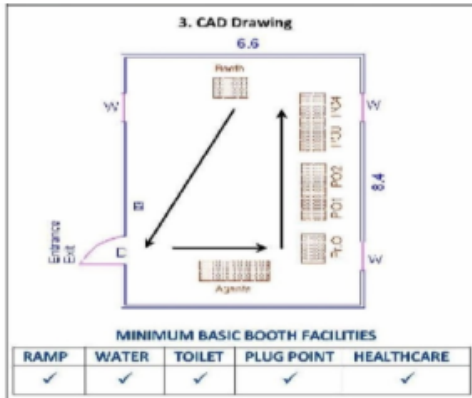

Google Map View

Polling Station Building Front View

Polling Station Front View

Cad View

Key MAP View

1	HGR5074521	பெயர் : ஜேப்பம்மாள் கணவர் பெயர் : சவடன் வீட்டு எண் : 2-106 வயது : 84 பாலினம் : பெண்	Photo is available	2	UJV0357921	பெயர் : முத்துக்குமார் தந்தை பெயர் : மணி வீட்டு எண் : 2-109E வயது : 37 பாலினம் : ஆண்	Photo is available	3	UJV0357590	பெயர் : வளர்மதி கணவர் பெயர் : நவநீத கோபி வீட்டு எண் : 2-110 வயது : 39 பாலினம் : பெண்	Photo is available
4	HGR5074539	பெயர் : செல்வி கணவர் பெயர் : முருகன் வீட்டு எண் : 2-113 வயது : 55 பாலினம் : பெண்	Photo is available	5	HGR5074513	பெயர் : விஜயலட்சுமி கணவர் பெயர் : பெருமாள்சாமி வீட்டு எண் : 2-114 வயது : 68 பாலினம் : பெண்	Photo is available	6	UJV1312990	பெயர் : சரண்யா தந்தை பெயர் : அருண்கார்த்திக் வீட்டு எண் : 2-116 வயது : 36 பாலினம் : பெண்	Photo is available
7	UJV1120823	பெயர் : ஜெயப்பிரகாஷ் தந்தை பெயர் : அய்யநாதன் வீட்டு எண் : 2-200 வயது : 28 பாலினம் : ஆண்	Photo is available	8	UJV2346666	பெயர் : மகேஸ்வரி வி கணவர் பெயர் : விக்னேஷ்வரன் சு வீட்டு எண் : 2 வார்டு வயது : 32 பாலினம் : பெண்	Photo is available	9	UJV0075713	பெயர் : சாந்தி கணவர் பெயர் : ரவீந்திரன் வீட்டு எண் : 3 வயது : 42 பாலினம் : பெண்	Photo is available
10	UJV2200970	பெயர் : பா.கௌசல்யா பார்த்திபன் கணவர் பெயர் : பார்த்திபன் வீட்டு எண் : 5-348 வயது : 34 பாலினம் : பெண்	Photo is available	S 11	NPZ1020478	பெயர் : பாலசுப்ரமணியர் தந்தை பெயர் : முருகேசன் வீட்டு எண் : 12 வார்டு வயது : 66 பாலினம் : ஆண்	Photo is available	12	UJV2545754	பெயர் : ராஜேஸ்வரி கணவர் பெயர் : மகேஸ்வரன் வீட்டு எண் : 23-2 வயது : 23 பாலினம் : பெண்	Photo is available
13	UJV0960468	பெயர் : போஸ் தந்தை பெயர் : சொக்கையா வீட்டு எண் : 82-2 வயது : 65 பாலினம் : ஆண்	Photo is available	14	UJV2285377	பெயர் : ராஜேஸ்வரி கணவர் பெயர் : முருகனந்தம் வீட்டு எண் : 82/2 வயது : 32 பாலினம் : பெண்	Photo is available	15	UJV1120666	பெயர் : சவட முத்து தந்தை பெயர் : சத்தய மூர்த்தி வீட்டு எண் : 87-2 வயது : 28 பாலினம் : ஆண்	Photo is available
16	UJV0670653	பெயர் : முருகன் தந்தை பெயர் : சடைய கவுடர் வீட்டு எண் : 88-2 வயது : 46 பாலினம் : ஆண்	Photo is available	17	UJV1120765	பெயர் : தன சுந்தரி தந்தை பெயர் : சரவணக்குமார் வீட்டு எண் : 88A-2 வயது : 28 பாலினம் : பெண்	Photo is available	18	UJV2564805	பெயர் : வானதி தந்தை பெயர் : செல்வராஜ் வீட்டு எண் : 98/2 வயது : 21 பாலினம் : பெண்	Photo is available
19	UJV0670794	பெயர் : ரவீந்திரன் தந்தை பெயர் : பால்சாமி வீட்டு எண் : 100-2 வயது : 55 பாலினம் : ஆண்	Photo is available	20	UJV0075721	பெயர் : தனலெட்சுமி கணவர் பெயர் : முருகன் வீட்டு எண் : 100-2 வயது : 45 பாலினம் : பெண்	Photo is available	21	UJV2187953	பெயர் : ர.சத்யாதேவி ரவீந்திரன் தந்தை பெயர் : ரவீந்திரன் வீட்டு எண் : 100/2 வயது : 25 பாலினம் : பெண்	Photo is available
22	UJV2526671	பெயர் : நவீன் குமார் தந்தை பெயர் : பாலகிருஷ்ணன் வீட்டு எண் : 100ஏ-2 வயது : 20 பாலினம் : ஆண்	Photo is available	23	HGR1217298	பெயர் : கிருட்ணன் தந்தை பெயர் : முத்துஆசாரி வீட்டு எண் : 101 வயது : 69 பாலினம் : ஆண்	Photo is available	24	UJV2285435	பெயர் : பிரபா கணவர் பெயர் : மணிமுருகன் வீட்டு எண் : 102/2 வயது : 37 பாலினம் : பெண்	Photo is available
25	UJV1043850	பெயர் : மகாலட்சுமி கணவர் பெயர் : ராஜ்குமார் வீட்டு எண் : 103-2 வயது : 38 பாலினம் : பெண்	Photo is available	26	HGR2631125	பெயர் : காளிமுத்து தந்தை பெயர் : இராமு வீட்டு எண் : 103B வயது : 49 பாலினம் : ஆண்	Photo is available	27	UJV1827112	பெயர் : மணிஆசாரி தந்தை பெயர் : இராமுஆசாரி வீட்டு எண் : 103C வயது : 63 பாலினம் : ஆண்	Photo is available
28	HGR1223981	பெயர் : செல்வி கணவர் பெயர் : மணிஆசாரி வீட்டு எண் : 103C வயது : 56 பாலினம் : பெண்	Photo is available	29	HGR1216175	பெயர் : காளியம்மாள் கணவர் பெயர் : இராமு வீட்டு எண் : 104 வயது : 66 பாலினம் : பெண்	Photo is available	30	UJV1827120	பெயர் : சுப்ரமணியர் தந்தை பெயர் : மேற்கத்திராமர் வீட்டு எண் : 104 வயது : 59 பாலினம் : ஆண்	Photo is available