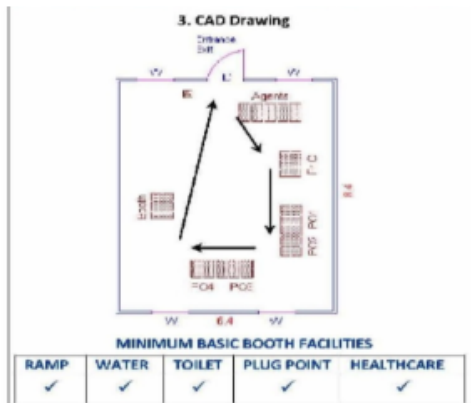

Google Map View

Polling Station Building Front View

Polling Station Front View

Cad View

Key MAP View

1	UJV1191444	பெயர் : சுந்தர் தந்தை பெயர்: பிலாவடி வீட்டு எண் : 2 வயது : 36 பாலினம் : ஆண்	Photo is available	2	UJV1191436	பெயர் : பரமேஸ்வரி கணவர் பெயர்: சுந்தர் வீட்டு எண் : 2 வயது : 31 பாலினம் : பெண்	Photo is available	3	UJV2201689	பெயர் : பழனியம்மாள் கணவர் பெயர்: சுப்பையா வீட்டு எண் : 4/96 வயது : 70 பாலினம் : பெண்	Photo is available
4	UJV0076067	பெயர் : புவனேஸ்வரி கணவர் பெயர்: மாரிமுத்து வீட்டு எண் : 4-117 வயது : 38 பாலினம் : பெண்	Photo is available	5	UJV0236703	பெயர் : கணேசன் தந்தை பெயர்: நம்பியார் வீட்டு எண் : 6-4 வயது : 37 பாலினம் : ஆண்	Photo is available	6	UJV2588226	பெயர் : துர்கா கணவர் பெயர்: சதீஷ்குமார் வீட்டு எண் : 15-3-11டி/1 வயது : 19 பாலினம் : பெண்	Photo is available
7	UJV0671412	பெயர் : பரமன் தந்தை பெயர்: சின்னச்சாமி வீட்டு எண் : 20 வயது : 72 பாலினம் : ஆண்	Photo is available	8	UJV0671933	பெயர் : ரத்தினவேல் தந்தை பெயர்: பரமன் வீட்டு எண் : 20 வயது : 44 பாலினம் : ஆண்	Photo is available	9	UJV2285864	பெயர் : கிரிஷ்ணவேணி தந்தை பெயர்: ராமையா வீட்டு எண் : 27/3 வயது : 24 பாலினம் : பெண்	Photo is available
10	UJV0879205	பெயர் : முனிஸ்வரி கணவர் பெயர்: வெற்றிமணி வீட்டு எண் : 28 வயது : 37 பாலினம் : பெண்	Photo is available	S 11	UJV0879213	பெயர் : ராஜமுத்து முரிபுமமாள் தந்தை பெயர்: சின்னராஜா வீட்டு எண் : 28-4 வயது : 30 பாலினம் : பெண்	Photo is available	12	UJV0358168	பெயர் : மகேந்திரன் தந்தை பெயர்: நாகப்பன் வீட்டு எண் : 42-4 வயது : 51 பாலினம் : ஆண்	Photo is available
13	UJV0358655	பெயர் : புனிதா தந்தை பெயர்: மகேந்திரன் வீட்டு எண் : 42-4 வயது : 45 பாலினம் : பெண்	Photo is available	14	UJV0671503	பெயர் : ஸ்டாலின் தந்தை பெயர்: பெரியசாமி வீட்டு எண் : 42-4 வயது : 37 பாலினம் : ஆண்	Photo is available	15	UJV0671487	பெயர் : மகேஸ்வரி கணவர் பெயர்: கணேசன் வீட்டு எண் : 53-4 வயது : 45 பாலினம் : பெண்	Photo is available
16	HGR5035696	பெயர் : வெற்றிவேலு தந்தை பெயர்: பாண்டி வீட்டு எண் : 53-4 வயது : 39 பாலினம் : ஆண்	Photo is available	17	UJV0358648	பெயர் : வெற்றிமணி தந்தை பெயர்: பெரியான் வீட்டு எண் : 55 வயது : 42 பாலினம் : ஆண்	Photo is available	18	UJV1395706	பெயர் : சுகுமார் தந்தை பெயர்: ஆண்டி வீட்டு எண் : 59/5 வயது : 64 பாலினம் : ஆண்	Photo is available
19	UJV0076059	பெயர் : காத்தம்மாள் கணவர் பெயர்: முருகேசன் வீட்டு எண் : 63-4 வயது : 39 பாலினம் : பெண்	Photo is available	20	UJV1261627	பெயர் : மாலா தந்தை பெயர்: முனியாண்டி வீட்டு எண் : 86-4 வயது : 40 பாலினம் : பெண்	Photo is available	21	UJV0960807	பெயர் : முத்துகுமார் தந்தை பெயர்: சுப்பிரமணி வீட்டு எண் : 88-4 வயது : 30 பாலினம் : ஆண்	Photo is available
22	UJV2285922	பெயர் : ஏகலைவன் தந்தை பெயர்: சண்முகவேல் வீட்டு எண் : 89 வயது : 25 பாலினம் : ஆண்	Photo is available	23	UJV0075986	பெயர் : அழகம்மாள் கணவர் பெயர்: அய்யண்ணன் வீட்டு எண் : 91-4 வயது : 55 பாலினம் : பெண்	Photo is available	24	HGR5035720	பெயர் : சுகுமார் தந்தை பெயர்: சின்னையன் வீட்டு எண் : 99-4 வயது : 43 பாலினம் : ஆண்	Photo is available
25	UJV0879221	பெயர் : கலைச்செல்வி கணவர் பெயர்: முருகேசன் வீட்டு எண் : 147-4 வயது : 35 பாலினம் : பெண்	Photo is available	26	HGR5035639	பெயர் : மயில்வாகனம் தந்தை பெயர்: பாண்டி வீட்டு எண் : 179-3 வயது : 47 பாலினம் : ஆண்	Photo is available	27	HGR5035647	பெயர் : வாணி கணவர் பெயர்: மயில்வாகனம் வீட்டு எண் : 179-3 வயது : 44 பாலினம் : பெண்	Photo is available
28	UJV0076075	பெயர் : ஹரிவிக்கேஷ்வரன் தந்தை பெயர்: பால்பாண்டியன் வீட்டு எண் : 184-4 வயது : 38 பாலினம் : ஆண்	Photo is available	29	UJV1395672	பெயர் : சத்தியா கணவர் பெயர்: கருப்புசாமி வீட்டு எண் : 201/3 வயது : 26 பாலினம் : பெண்	Photo is available	30	UJV2285823	பெயர் : மாரிமுத்து தந்தை பெயர்: சஞ்சீவி வீட்டு எண் : 203/3 வயது : 27 பாலினம் : ஆண்	Photo is available