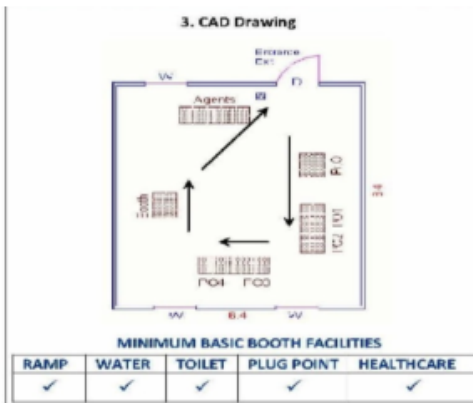

Google Map View

Polling Station Building Front View

Polling Station Front View

Cad View

Key MAP View

1	UJV2286201	பெயர் : விஜயலெட்சுமி கணவர் பெயர் : அமிர்தராஜ் வீட்டு எண் : 1/564 வயது : 26 பாலினம் : பெண்	Photo is available	2	UJV0359315	பெயர் : பிரபாகரன் தந்தை பெயர் : மாரியப்பன் வீட்டு எண் : 1e வயது : 68 பாலினம் : ஆண்	Photo is available	3	UJV0359307	பெயர் : மகேஸ்வரி கணவர் பெயர் : பிரவின்குமார் வீட்டு எண் : 1e வயது : 39 பாலினம் : பெண்	Photo is available
4	UJV0359646	பெயர் : கார்த்திகா தந்தை பெயர் : சுப்புராஜ் வீட்டு எண் : 2 வயது : 34 பாலினம் : பெண்	Photo is available	5	UJV1121433	பெயர் : ரோஸினி தந்தை பெயர் : ராஜேந்திரன் வீட்டு எண் : 2-276 வயது : 29 பாலினம் : ஆண்	Photo is available	6	UJV1395904	பெயர் : கௌசல்யா கணவர் பெயர் : ஜெயராமன் வீட்டு எண் : 2/412 வயது : 45 பாலினம் : பெண்	Photo is available
7	UJV1395755	பெயர் : பாண்டியராஜன் தந்தை பெயர் : ஆதிமுத்து வீட்டு எண் : 3 வயது : 73 பாலினம் : ஆண்	Photo is available	8	UJV2286177	பெயர் : சரவண ராஜா தந்தை பெயர் : தங்க வேலு வீட்டு எண் : 4 வயது : 47 பாலினம் : ஆண்	Photo is available	9	UJV2286219	பெயர் : ஜோதிலட்சுமி கணவர் பெயர் : செந்தில் குமார் வீட்டு எண் : 4 வயது : 38 பாலினம் : பெண்	Photo is available
10	UJV1332360	பெயர் : சாருமதி தந்தை பெயர் : கருப்பையா வீட்டு எண் : 4-25 வயது : 25 பாலினம் : பெண்	Photo is available	11	HGR1239656	பெயர் : சாரதா கணவர் பெயர் : குணசேகரன் வீட்டு எண் : 4/181ஏ வயது : 52 பாலினம் : பெண்	Photo is available	12	HGR5002571	பெயர் : மகாலெட்சுமி கணவர் பெயர் : அழகர்சாமி வீட்டு எண் : 4-265 வயது : 61 பாலினம் : பெண்	Photo is available
13	UJV2564326	பெயர் : தினேஷ் தாயின் பெயர் : பூங்கோதை வீட்டு எண் : 4/280 வயது : 21 பாலினம் : ஆண்	Photo is available	14	FPQ2214930	பெயர் : முருகன் தந்தை பெயர் : சஞ்சிவி வீட்டு எண் : 4-306 வயது : 54 பாலினம் : ஆண்	Photo is available	15	FPQ2214948	பெயர் : பவானி கணவர் பெயர் : முருகன் வீட்டு எண் : 4-306 வயது : 51 பாலினம் : பெண்	Photo is available
16	UJV1395797	பெயர் : சந்தனகுமார் தந்தை பெயர் : கௌதம புத்தர் வீட்டு எண் : 4/336 வயது : 27 பாலினம் : ஆண்	Photo is available	17	UJV1395805	பெயர் : பார்த்திபன் தந்தை பெயர் : கௌதம புத்தர் வீட்டு எண் : 4/336 வயது : 25 பாலினம் : ஆண்	Photo is available	18	UJV1395854	பெயர் : மும்தாஜ் கணவர் பெயர் : அக்கிம்சேட் வீட்டு எண் : 4/420 வயது : 61 பாலினம் : பெண்	Photo is available
19	UJV1395847	பெயர் : சையத் அலி ஃபாத்திமா கணவர் பெயர் : புரோஸ்கான் வீட்டு எண் : 4/420 வயது : 35 பாலினம் : பெண்	Photo is available	20	UJV2285989	பெயர் : கௌதம தந்தை பெயர் : பாண்டி வீட்டு எண் : 4/436 வயது : 27 பாலினம் : ஆண்	Photo is available	21	UJV1332402	பெயர் : கீர்த்திகா தந்தை பெயர் : கண்ணன் வீட்டு எண் : 15-1-162ஏ வயது : 25 பாலினம் : பெண்	Photo is available
S 22	UJV1395870	பெயர் : வினோத் குமார் தந்தை பெயர் : சுந்தரவேலு வீட்டு எண் : 42/12 வயது : 36 பாலினம் : ஆண்	Photo is available	S 23	UJV1395839	பெயர் : மஞ்சளா கணவர் பெயர் : வினோத் குமார் வீட்டு எண் : 42/12 வயது : 31 பாலினம் : பெண்	Photo is available	24	UJV1395789	பெயர் : கணேசன் தந்தை பெயர் : செல்வபாண்டி வீட்டு எண் : 45 வயது : 41 பாலினம் : ஆண்	Photo is available
25	UJV2375194	பெயர் : ஹேமகார்த்தினி தந்தை பெயர் : செல்வம் வீட்டு எண் : 103 வயது : 22 பாலினம் : பெண்	Photo is available	26	UJV1121623	பெயர் : வசந்தபாண்டியன் தந்தை பெயர் : முரளிதரன் வீட்டு எண் : 123-4 வயது : 32 பாலினம் : ஆண்	Photo is available	S 27	UJV1395813	பெயர் : கிருத்திகா தந்தை பெயர் : செளந்திரபாண்டியன் வீட்டு எண் : 147/4 வயது : 25 பாலினம் : பெண்	Photo is available
28	UJV0359620	பெயர் : நாகராணி கணவர் பெயர் : விஜயசேகர் வீட்டு எண் : 185-4 வயது : 62 பாலினம் : பெண்	Photo is available	29	UJV0672501	பெயர் : பாண்டலவரி கணவர் பெயர் : சிவராமன் வீட்டு எண் : 185-4 வயது : 41 பாலினம் : பெண்	Photo is available	30	UJV0672212	பெயர் : அமிர்தராஜ் தந்தை பெயர் : விஜயசேகர் வீட்டு எண் : 195-4 வயது : 33 பாலினம் : ஆண்	Photo is available