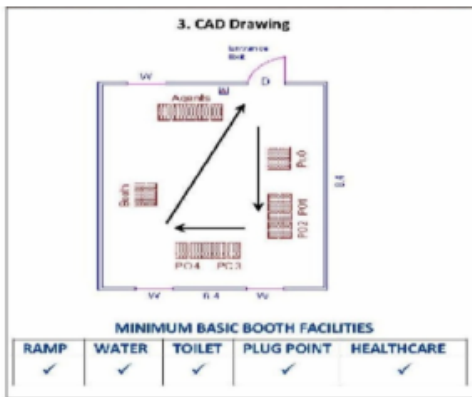

Google Map View

Polling Station Building Front View

Polling Station Front View

Cad View

Key MAP View

1	UJV1851575	பெயர் : முருகேசன் தந்தை பெயர் : தாத்தார்கவுண்டர் வீட்டு எண் : 1 வயது : 68 பாலினம் : ஆண்	Photo is available	2	UJV0451955	பெயர் : சுப்பிரமணி தந்தை பெயர் : திருமலைக்கொழுந்தன் வீட்டு எண் : 1 வயது : 67 பாலினம் : ஆண்	Photo is available	3	UJV1851583	பெயர் : பொன்னம்மாள் கணவர் பெயர் : முருகேசன் வீட்டு எண் : 1 வயது : 63 பாலினம் : பெண்	Photo is available
4	UJV1851591	பெயர் : கணேசன் தந்தை பெயர் : தவசியகவுண்டர் வீட்டு எண் : 1 வயது : 59 பாலினம் : ஆண்	Photo is available	5	UJV1851609	பெயர் : மல்லிகா கணவர் பெயர் : கணேசன் வீட்டு எண் : 1 வயது : 55 பாலினம் : பெண்	Photo is available	6	UJV0451930	பெயர் : பானாடிஸ்வரி கணவர் பெயர் : சுப்பரமணி வீட்டு எண் : 1 வயது : 49 பாலினம் : பெண்	Photo is available
7	UJV0879965	பெயர் : செல்வி கணவர் பெயர் : செல்வராஜ் வீட்டு எண் : 1 வயது : 49 பாலினம் : பெண்	Photo is available	8	UJV1007434	பெயர் : நாகேஸ்வரி கணவர் பெயர் : முத்துக்குமார் வீட்டு எண் : 1 வயது : 43 பாலினம் : பெண்	Photo is available	9	UJV0880112	பெயர் : விஜி கணவர் பெயர் : சிங்கமுத்து வீட்டு எண் : 1 வயது : 42 பாலினம் : பெண்	Photo is available
10	UJV0880161	பெயர் : வள்ளிதேவி கணவர் பெயர் : கண்ணன் வீட்டு எண் : 1 வயது : 39 பாலினம் : பெண்	Photo is available	11	UJV0237016	பெயர் : நிரஞ்சனாதேவி கணவர் பெயர் : முத்துராஜ் வீட்டு எண் : 1 வயது : 38 பாலினம் : பெண்	Photo is available	12	UJV0236950	பெயர் : கவிதா கணவர் பெயர் : செளந்திரபாண்டியன் வீட்டு எண் : 1 வயது : 37 பாலினம் : பெண்	Photo is available
13	UJV0879924	பெயர் : கார்த்திகைச்செல்வி தந்தை பெயர் : சுப்பிரமணி வீட்டு எண் : 1 வயது : 30 பாலினம் : பெண்	Photo is available	14	UJV2365286	பெயர் : தினேஷ் தந்தை பெயர் : கணேசன் வீட்டு எண் : 1ஏ/3 வயது : 34 பாலினம் : ஆண்	Photo is available	15	UJV0670745	பெயர் : பொற்கேசலி தந்தை பெயர் : பொம்முராஜ் வீட்டு எண் : 1ஏ/3 வயது : 32 பாலினம் : பெண்	Photo is available
16	UJV0360032	பெயர் : மல்லக்காள் கணவர் பெயர் : வேலுச்சாமி வீட்டு எண் : 2 வயது : 78 பாலினம் : பெண்	Photo is available	17	UJV0360131	பெயர் : குமரவேல் தந்தை பெயர் : வேலுச்சாமி வீட்டு எண் : 2 வயது : 49 பாலினம் : ஆண்	Photo is available	18	UJV0360107	பெயர் : தனசேகரன் தந்தை பெயர் : முருகேசன் வீட்டு எண் : 2 வயது : 44 பாலினம் : ஆண்	Photo is available
19	UJV0359943	பெயர் : பத்மா கணவர் பெயர் : குமரவேல் வீட்டு எண் : 2 வயது : 42 பாலினம் : பெண்	Photo is available	# 20	UJV0360214	பெயர் : சதீஸ்குமார் தங்கவேல் தந்தை பெயர் : தங்கவேல் வீட்டு எண் : 3/165சி வயது : 34 பாலினம் : ஆண்	Photo is available	21	UJV0672782	பெயர் : சிவக்குமார் தந்தை பெயர் : ராஜபாண்டி வீட்டு எண் : 2 வயது : 33 பாலினம் : ஆண்	Photo is available
22	UJV1851625	பெயர் : பாண்டி தந்தை பெயர் : சின்னாத்தேவர் வீட்டு எண் : 2-3 வயது : 50 பாலினம் : ஆண்	Photo is available	23	UJV1851633	பெயர் : பாண்டிச்செல்வி தந்தை பெயர் : சின்னாத்தேவர் வீட்டு எண் : 2-3 வயது : 50 பாலினம் : பெண்	Photo is available	24	HGR2639433	பெயர் : ராஜேந்திரன் தந்தை பெயர் : மாடசாமி வீட்டு எண் : 3 வயது : 67 பாலினம் : ஆண்	Photo is available
25	HGR2639359	பெயர் : கலையரசி கணவர் பெயர் : ராஜேந்திரன் வீட்டு எண் : 3 வயது : 65 பாலினம் : பெண்	Photo is available	26	UJV1851641	பெயர் : பேச்சியம்மாள் தந்தை பெயர் : ராசப்பன் வீட்டு எண் : 3 வயது : 56 பாலினம் : பெண்	Photo is available	27	HGR1382456	பெயர் : லெட்சுமி கணவர் பெயர் : ராமகிருஷ்ணன் வீட்டு எண் : 3 வயது : 46 பாலினம் : பெண்	Photo is available
28	HGR4913000	பெயர் : முத்துகுமார் தந்தை பெயர் : ராஜேந்திரன் வீட்டு எண் : 3 வயது : 43 பாலினம் : ஆண்	Photo is available	29	UJV1356658	பெயர் : பிரகாஷ் தந்தை பெயர் : அம்மாவாசை வீட்டு எண் : 3 வயது : 25 பாலினம் : ஆண்	Photo is available	30	UJV1179233	பெயர் : ரெங்கசாமி தந்தை பெயர் : பிச்சநாடார் வீட்டு எண் : 3-2-3 வயது : 48 பாலினம் : ஆண்	Photo is available