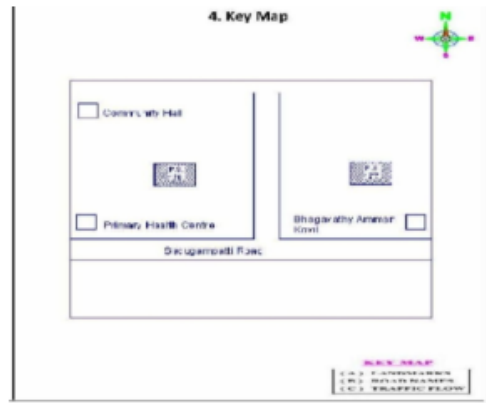

Cad View

Key MAP View