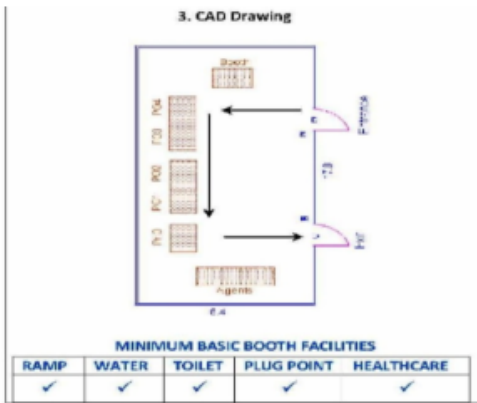

Cad View

Key MAP View