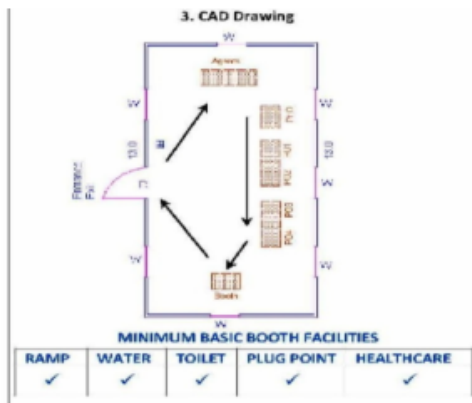

Cad View

Key MAP View