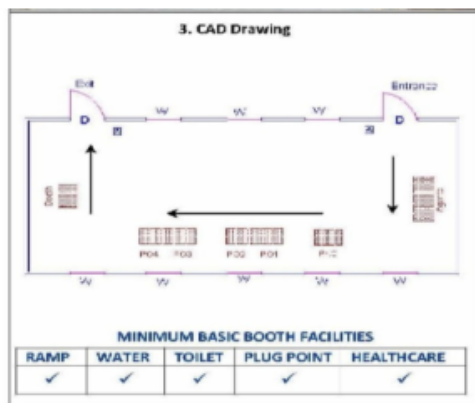

Cad View

Key MAP View