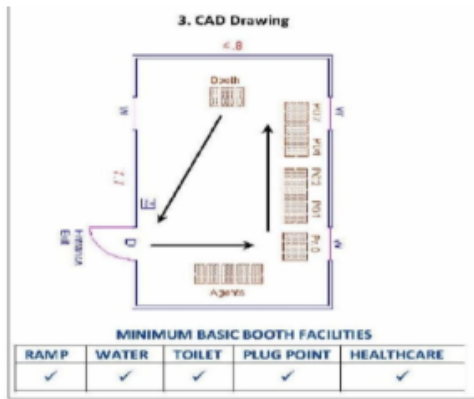

Google Map View

Polling Station Building Front View

Polling Station Front View

Cad View

Key MAP View

1	UJV1358399	பெயர் : ஜோதி லட்சுமி .பி கணவர் பெயர்: ஏ. பெரியசாமி வீட்டு எண் : 00 வயது : 25 பாலினம் : பெண்	Photo is available	2	UJV1358407	பெயர் : கர்ணன் தந்தை பெயர்: சித்தன் வீட்டு எண் : 0 வயது : 25 பாலினம் : ஆண்	Photo is available	3	UJV2492163	பெயர் : சூரியன் தந்தை பெயர்: பெரியசாமி வீட்டு எண் : 1 வயது : 57 பாலினம் : ஆண்	Photo is available
4	UJV0961821	பெயர் : நாகராஜன் தந்தை பெயர்: பெரியசாமி வீட்டு எண் : 1 வயது : 55 பாலினம் : ஆண்	Photo is available	5	UJV0241653	பெயர் : செல்வி கணவர் பெயர்: சுப்பிரமணி வீட்டு எண் : 1 வயது : 53 பாலினம் : பெண்	Photo is available	6	UJV0961854	பெயர் : முருகம்மாள் கணவர் பெயர்: நாகராஜ் வீட்டு எண் : 1 வயது : 52 பாலினம் : பெண்	Photo is available
7	UJV0961813	பெயர் : சரவணன் தந்தை பெயர்: நாகராஜ் வீட்டு எண் : 1 வயது : 35 பாலினம் : ஆண்	Photo is available	8	UJV0961862	பெயர் : செல்வி கணவர் பெயர்: சரவணன் வீட்டு எண் : 1 வயது : 34 பாலினம் : பெண்	Photo is available	9	UJV1168442	பெயர் : கார்த்திக்முமார் தந்தை பெயர்: நாகராஜ் வீட்டு எண் : 1 வயது : 29 பாலினம் : ஆண்	Photo is available
10	HGR5003603	பெயர் : ரவிச்சந்திரன் தந்தை பெயர்: பெரியசாமி வீட்டு எண் : 1-7 வயது : 55 பாலினம் : ஆண்	Photo is available	11	HGR5003918	பெயர் : வேளம்மாள் கணவர் பெயர்: சூரியன் வீட்டு எண் : 1-7 வயது : 53 பாலினம் : பெண்	Photo is available	12	HGR5003611	பெயர் : பரமேஸ்வரி கணவர் பெயர்: ரவிச்சந்திரன் வீட்டு எண் : 1-7 வயது : 51 பாலினம் : பெண்	Photo is available
13	UJV0885590	பெயர் : விக்னேஷ் தந்தை பெயர்: சூரியன் வீட்டு எண் : 1-7 வயது : 30 பாலினம் : ஆண்	Photo is available	14	UJV1124395	பெயர் : வெங்கடேஸ்வரி கணவர் பெயர்: விக்னேஷ் வீட்டு எண் : 1-7 வயது : 29 பாலினம் : பெண்	Photo is available	15	UJV2185122	பெயர் : ரஞ்சிதா தந்தை பெயர்: சூரியன் வீட்டு எண் : 1-7 வயது : 27 பாலினம் : பெண்	Photo is available
16	UJV1295559	பெயர் : மகாலட்சுமி தந்தை பெயர்: ரவிச்சந்திரன் வீட்டு எண் : 1-7 வயது : 26 பாலினம் : பெண்	Photo is available	17	UJV1414143	பெயர் : வைத்தீஸ்வரி தந்தை பெயர்: சூரியன் வீட்டு எண் : 1-7 வயது : 25 பாலினம் : பெண்	Photo is available	18	UJV0563585	பெயர் : அய்யனார் தந்தை பெயர்: ராமகிருஷ்ணன் வீட்டு எண் : 1e வயது : 48 பாலினம் : ஆண்	Photo is available
19	UJV0563577	பெயர் : காமாட்சி கணவர் பெயர்: அய்யனார் வீட்டு எண் : 1e வயது : 47 பாலினம் : பெண்	Photo is available	20	UJV1924760	பெயர் : கருப்பசாமி தந்தை பெயர்: கோவிந்தசாமி வீட்டு எண் : 2 வயது : 55 பாலினம் : ஆண்	Photo is available	21	UJV1924778	பெயர் : முத்துலெட்சுமி தாயின் பெயர்: கருப்பசாமி வீட்டு எண் : 2 வயது : 52 பாலினம் : பெண்	Photo is available
22	HGR2678696	பெயர் : சின்னக்காமு தந்தை பெயர்: ஆண்டி வீட்டு எண் : 2 வயது : 50 பாலினம் : ஆண்	Photo is available	23	UJV0078857	பெயர் : பாலச்சந்திரன் தந்தை பெயர்: கருப்பு சாமி வீட்டு எண் : 2 வயது : 36 பாலினம் : ஆண்	Photo is available	24	UJV0362848	பெயர் : சொளந்திரராஜன் தந்தை பெயர்: துரைச்சாமி வீட்டு எண் : 2-6 வயது : 46 பாலினம் : ஆண்	Photo is available
25	UJV1295401	பெயர் : தனராஜ் தந்தை பெயர்: ராஜேந்திரன் வீட்டு எண் : 2-7 வயது : 43 பாலினம் : ஆண்	Photo is available	26	UJV1295419	பெயர் : ரேவதி கணவர் பெயர்: தனராஜ் வீட்டு எண் : 2-7 வயது : 39 பாலினம் : பெண்	Photo is available	27	UJV1124304	பெயர் : சங்குபாண்டி தந்தை பெயர்: ரவிச்சந்திரன் வீட்டு எண் : 2-7 வயது : 28 பாலினம் : ஆண்	Photo is available
28	UJV2290161	பெயர் : தமிழ் செல்வி கணவர் பெயர்: சங்குபாண்டி வீட்டு எண் : 2/7 வயது : 23 பாலினம் : பெண்	Photo is available	29	HGR5003629	பெயர் : தனலட்சுமி கணவர் பெயர்: துரைச்சாமி வீட்டு எண் : 2A-7 வயது : 64 பாலினம் : பெண்	Photo is available	30	UJV0961763	பெயர் : வேல்முருகன் தந்தை பெயர்: அய்யாகண்ணு வீட்டு எண் : 2-B-3 வயது : 46 பாலினம் : ஆண்	Photo is available