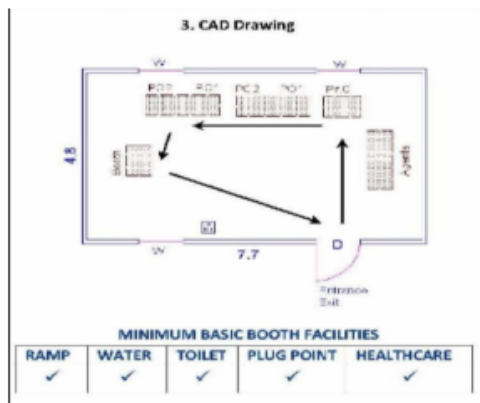

Google Map View

Polling Station Building Front View

Polling Station Front View

Cad View

Key MAP View

சட்டமன்றத் தொகுதியின் எண் மற்றும் பெயர் : 129-ஆதூர் மற்றும் பெயர் : 1-சித்தரேவு (வ.கி) மற்றும் (ஊ), நெல்லூர் பிரிவு வார்டு 7 பிரிவு எண் மற்றும் பெயர்