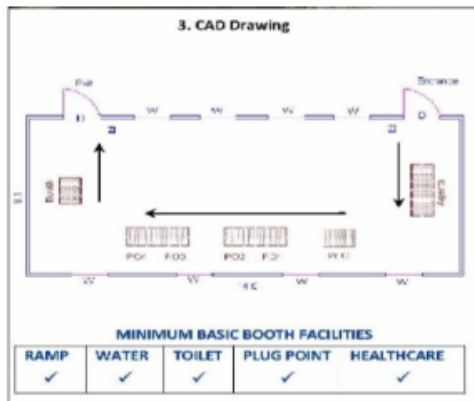

Google Map View

Polling Station Building Front View

Polling Station Front View

Cad View

Key MAP View

1 பெயர் : தனா கணவர் பெயர்: சுரேஷ் வீட்டு எண் : 0 வயது : 30 பாலினம் : பெண்	UJV2432300 Photo is available	2 பெயர் : தனலட்சுமி கணவர் பெயர்: விஜயகுமார் வீட்டு எண் : 0 வயது : 27 பாலினம் : பெண்	UJV2432292 Photo is available	3 பெயர் : மகாலட்சுமி கணவர் பெயர்: பழனிமலை வீட்டு எண் : 0 வயது : 23 பாலினம் : பெண்	UJV2432243 Photo is available
4 பெயர் : ஆனந்தி கணவர் பெயர்: குபேந்திரன் வீட்டு எண் : 0 வயது : 22 பாலினம் : பெண்	UJV2432250 Photo is available	5 பெயர் : பிரியா கணவர் பெயர்: வீரராகவன் வீட்டு எண் : 0 வயது : 22 பாலினம் : பெண்	UJV2432268 Photo is available	6 பெயர் : சோபனா தேவி தந்தை பெயர்: முத்துவேரன் வீட்டு எண் : 0 வயது : 22 பாலினம் : பெண்	UJV2432326 Photo is available
7 பெயர் : ஹரி சரவணன் தந்தை பெயர்: ரமேஷ் கண்ணன் வீட்டு எண் : 0 வயது : 20 பாலினம் : ஆண்	UJV2452209 Photo is available	8 பெயர் : கணேசன் தந்தை பெயர்: சூழ்ச்சாமி வீட்டு எண் : 1 வயது : 51 பாலினம் : ஆண்	UJV1833011 Photo is available	9 பெயர் : ரவி தந்தை பெயர்: பாலு வீட்டு எண் : 1 வயது : 45 பாலினம் : ஆண்	UJV0574897 Photo is available
10 பெயர் : வேல்முருகன் தந்தை பெயர்: மாயாண்டி வீட்டு எண் : 1 வயது : 35 பாலினம் : ஆண்	UJV0362830 Photo is available	11 பெயர் : விஜயா கணவர் பெயர்: பாப்பா வீட்டு எண் : 1-8 வயது : 51 பாலினம் : பெண்	UJV0675314 Photo is available	12 பெயர் : பிரியா கணவர் பெயர்: பாலமுருகன் வீட்டு எண் : 1/264 வயது : 33 பாலினம் : பெண்	UJV2565810 Photo is available
13 பெயர் : வீரணன் தந்தை பெயர்: பழனிச்சாமி வீட்டு எண் : 1E வயது : 51 பாலினம் : ஆண்	HGR5076443 Photo is available	14 பெயர் : மாரியம்மாள் கணவர் பெயர்: வீரணன் வீட்டு எண் : 1E வயது : 50 பாலினம் : பெண்	HGR5076435 Photo is available	15 பெயர் : பிரபு தந்தை பெயர்: காளை வீட்டு எண் : 2 வயது : 45 பாலினம் : ஆண்	HGR1458389 Photo is available
16 பெயர் : சிவபாண்டி தந்தை பெயர்: விங்கசாமி வீட்டு எண் : 2 வயது : 37 பாலினம் : ஆண்	UJV0773036 Photo is available	17 பெயர் : கண்ணன் தந்தை பெயர்: பழனிச்சாமி வீட்டு எண் : 2 வயது : 31 பாலினம் : ஆண்	UJV0772988 Photo is available	18 பெயர் : சுரேஷ் தந்தை பெயர்: முருகன் வீட்டு எண் : 2 வயது : 29 பாலினம் : ஆண்	UJV1175710 Photo is available
19 பெயர் : பெ.நவனிஸ்வரி தந்தை பெயர்: பெரியசாமி வீட்டு எண் : 2 வயது : 25 பாலினம் : பெண்	UJV2290823 Photo is available	20 பெயர் : பெத்தனசாமி அ தந்தை பெயர்: அய்யாவு வீட்டு எண் : 2-201 வயது : 39 பாலினம் : ஆண்	UJV0241828 Photo is available	21 பெயர் : பரமன் தந்தை பெயர்: பெரியமாயத்தேவர் வீட்டு எண் : 3 வயது : 72 பாலினம் : ஆண்	HGR1458520 Photo is available
22 பெயர் : அமிர்தவள்ளி கணவர் பெயர்: பரமன் வீட்டு எண் : 3 வயது : 70 பாலினம் : பெண்	HGR2676567 Photo is available	23 பெயர் : பாண்டி தந்தை பெயர்: பரமன் வீட்டு எண் : 3 வயது : 46 பாலினம் : ஆண்	HGR1458447 Photo is available	24 பெயர் : நர்மதா கணவர் பெயர்: அசோக்குமார் வீட்டு எண் : 3 வயது : 36 பாலினம் : பெண்	UJV1009869 Photo is available
25 பெயர் : அன்னலெட்சுமி கணவர் பெயர்: பாண்டி வீட்டு எண் : 3-8 வயது : 38 பாலினம் : பெண்	UJV1009919 Photo is available	26 பெயர் : பஞ்சவர்ணம் கணவர் பெயர்: நடராஜ் வீட்டு எண் : 4 வயது : 76 பாலினம் : பெண்	UJV1834043 Photo is available	27 பெயர் : செந்தில்குமார் தந்தை பெயர்: நடராஜ் வீட்டு எண் : 4 வயது : 45 பாலினம் : ஆண்	HGR1458397 Photo is available
28 பெயர் : ராணி கணவர் பெயர்: செந்தில்குமார் வீட்டு எண் : 4 வயது : 42 பாலினம் : பெண்	HGR1458421 Photo is available	29 பெயர் : பிரேமா கணவர் பெயர்: வீரணன் வீட்டு எண் : 4 வயது : 26 பாலினம் : பெண்	UJV1318450 Photo is available	30 பெயர் : ராஜ் தந்தை பெயர்: அக்கையசாமி வீட்டு எண் : 4-8 வயது : 76 பாலினம் : ஆண்	HGR5076567 Photo is available