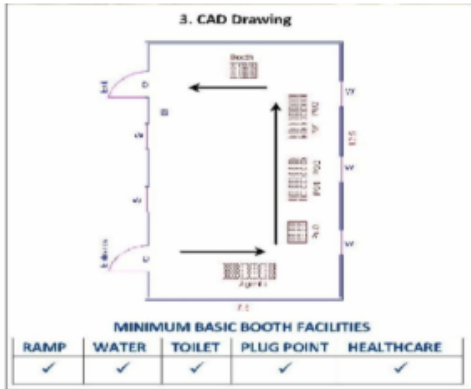

Cad View

Key MAP View