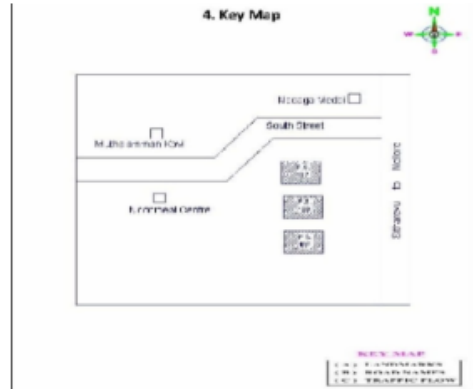

Cad View

Key MAP View