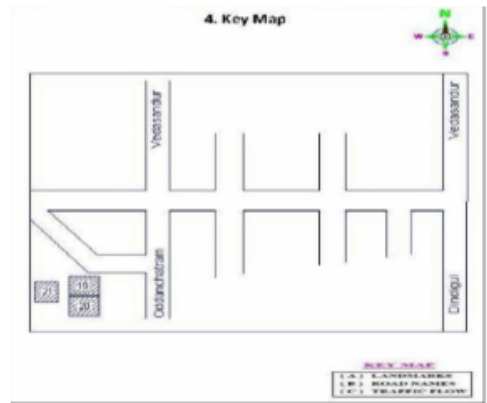

Cad View

Key MAP View