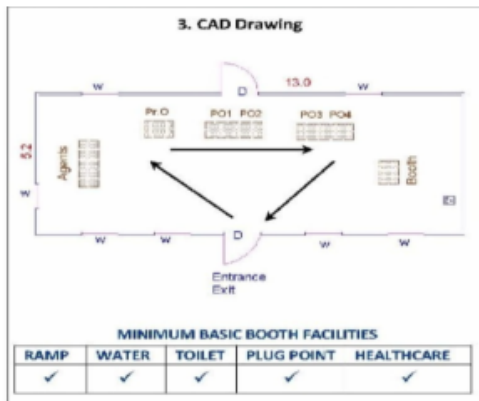

Cad View

Key MAP View